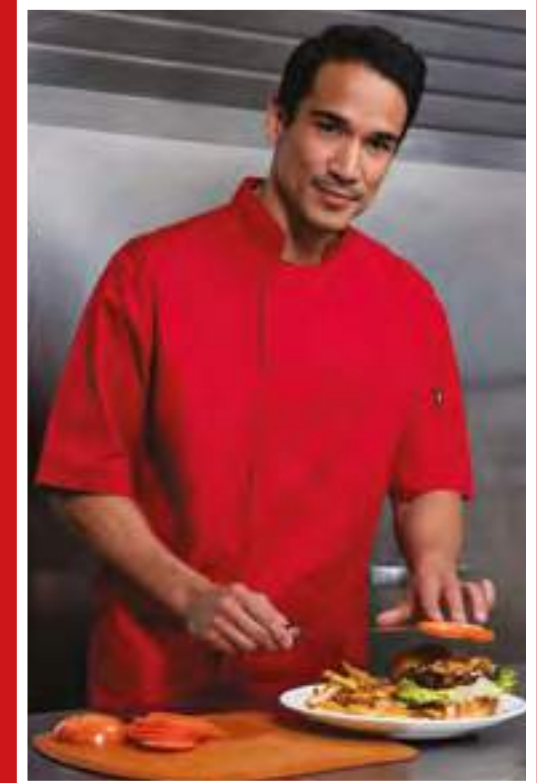

... ¡y muchas más referencias en web!