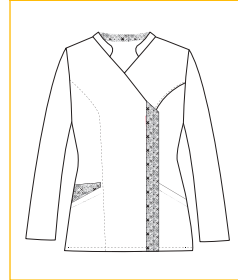

8066 pág. 25