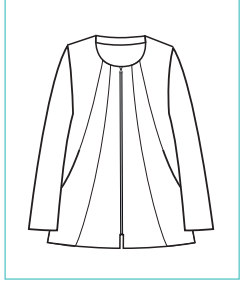

8291 pág. 138