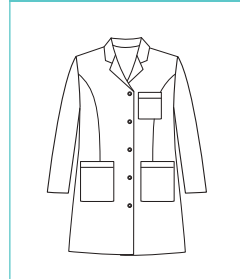

8897 pág. 135