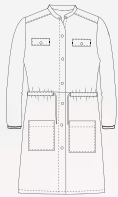

8116827

8116

Camiseta de punto de manga corta
vuelta ranglan. Short-sleeved raglan
turn-up knit T-shirt.

827 Negro · Black

96% Pol./Poly. · 6% Elastano
130 gr/m²

Largo/length: 62 cm
Talla/Size: SP-XG/XS-XXXL

8117479

▶ POLIAMIDA

8117

Camiseta punto con lazo cebra.
Knitted t-shirt with zebra bow.

479 Black · Negro

90% Pol./Poly. · 10% Elast.
205 gr/m²

Largo/length: 60 cm
Talla/Size: SP-XG/XS-XXXL

8109125

8109

Vestido camisero con lazo ajustable, manga larga. Adjustable tie shirt dress, long sleeves.

125 Negro · Black

97 % Pol./poly. · 3 % Elastano
160 gr/m²

Largo/length: 100 cm
Talla/Size: SP-XG/ XS-XXXL

8114827