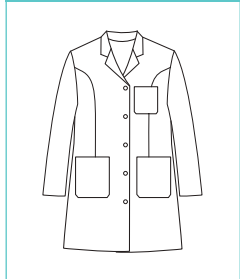

8800 pág. 129