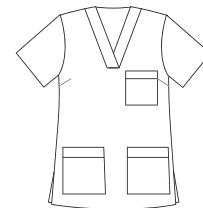

Talla/Size: única/ unic

8486

Bandana elástica para cabeza. Elastic headband.

102 Blanco · White
100% Pol. Poly.
208 gr/m²

Talla/Size: única/ unic

8235611

8235680

8235610