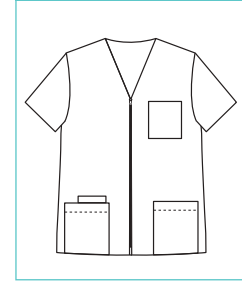

8808 pág. 153