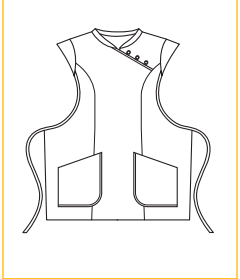

8470 pág. 45