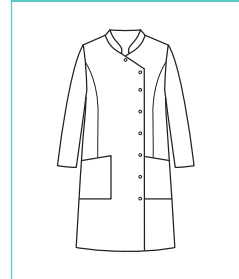

8218 pág. 131