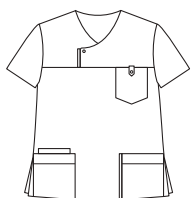

8022584

8023572

8023569

8022

Casaca cbro. manga corta, cuello con abertura de corchete. Men's s/sleeves tunic, collar with hook-and-eye opening.

- 569 Beige · Beige
- 570 Blanco · White
- 571 Negro · Black
- 574 Azul · Blue
- 584 Gris · Gray

Microfibra (100% Pol.)
150 gr/m²

576 Gris · Gray
Microfibra hidrofugada
(100% Pol.)
108 gr/m²

Largo/length: 73 cm
Talla/Size: SP-XG/XS-XXXL