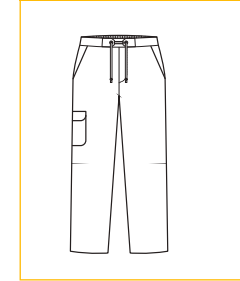

8542 pág. 69