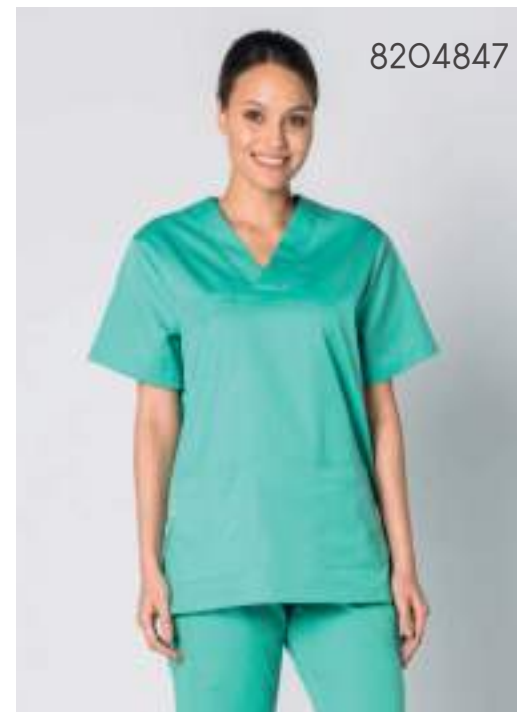

- 700 Blanco · White
- 65% Pol./Poly. · 35% Algod./Cotton
195 gr/m²

Talla/Size: 36-62
Largo/length: 73 cm

8204548

8204886

8204891

SANIDAD

Pijamas

8008571