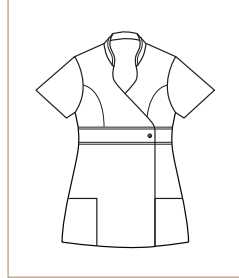

8299 pág. 82