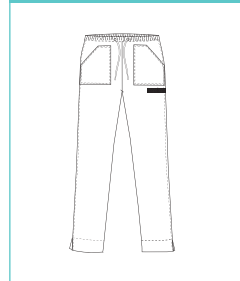

8268 pág. 126