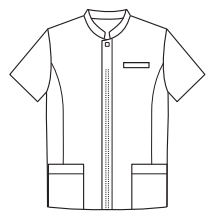

8515701

8517701

8515

Chaqueta hombre m/corta,
corchetes ocultos en tapeta.
Men's s/ sleeves jacket, hidden
snap fasteners.

701 Negro · Black
65% Pol. Poly. · 35% Algod./Cotton
195 gr/m²

Largo/length: 76 cm
Talla/Size: SP-XG/XS-XXXL