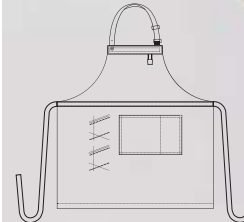

8964

Delantal peto tejano bordado.
Bib denim apron embroidered.

775 Tejano · Denim
55% Pol./ Poly 42% Alg/Cotton
3% Elastano
180 gr/m²

Largo/length: 84 cm
Ancho/width: 77 cm
Talla/Size: única/ unic