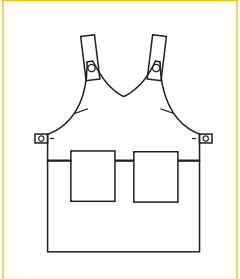

8076 pág. 52