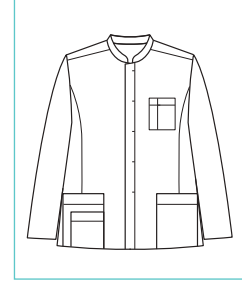

8252 pág. 140