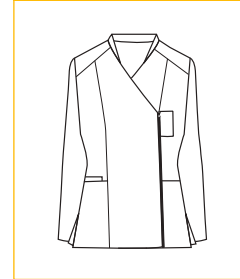

8828 pág. 57