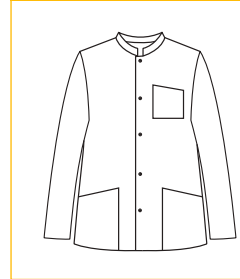

8254 pág. 58