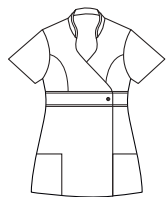

Largo/length: 70 cm
Talla/Size: SP-XG/XS-XXXL

D&K

8011511

8011502

Ver más colores en pág. 91.

8299

Chaqueta cruzada m/corta con corchete. Double-breasted s/ sleeve jacket with snap fastener.

481 Rosa · Pink