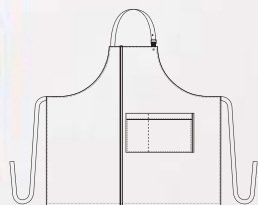

8968516

8968

Delantal peto tejano negro
contraste flúor. Bib black denim
apron with fluor contrast.

516 Negro · Black
65% Alg/Cotton 33% Pol./ Poly.
2% Elastano
220 gr/m²

Largo/length: 88 cm
Ancho/width: 75 cm
Talla/Size: única/ unic