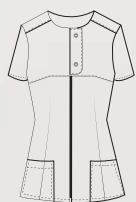

700 Blanco · White
65% Pol. Poly. · 35% Algod./Cotton
195 gr/m²

569 Beige · Beige
Microfibra (100% Pol.)
150 gr/m²

Largo/length: 63 cm
Talla/Size: SP-XG/XS-XXXL

8065570

8065

Chaqueta, corchetes y cremallera. Jacket, snap and zipper.