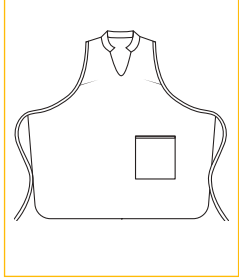

8605 pág. 37