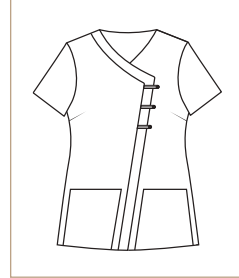

8240 pág. 84