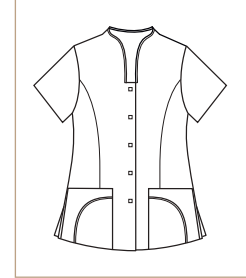

8020 pág. 86