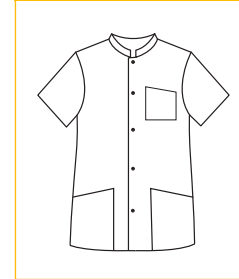

8253 pág. 58