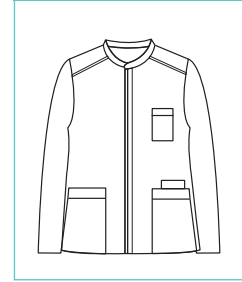

8883 pág. 152