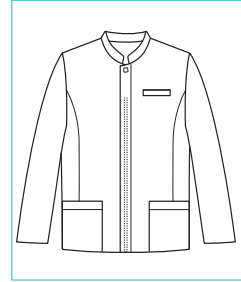

8514 pág. 145