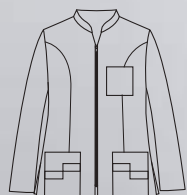

8294794

8294

Chaqueta mujer m/larga,
cremallera malla invertida.
Women's long sleeves jacket,
reverse mesh zipper.

700 Blanco · White
794 Azul · Blue
859 Violeta · Violet
873 Verde · Green
65% Pol. Poly. · 35% Algod./Cotton
195 gr/m²

Largo/length: 73 cm
Talla/Size: SP-XG/XS-XXXL

8294859

8294873

8294700