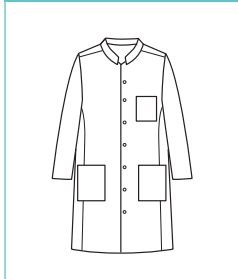

8813 pág. 134