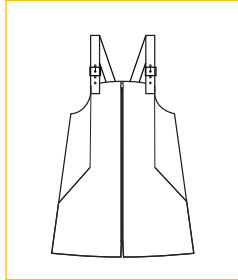

8136 pág. 28