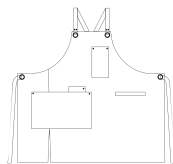

65% Pol./Poly 35% Alg./Cotton
245 gr/m²

Largo/length: 43.50 cm
Ancho/width: 89 cm
Talla/Size: única/ unic

8166459

8166464

8164466

8164

Delantal peto extraresistente.
Extra-durable bib apron.

- 464 Granate · Garnet
- 466 Azul · Blue
- 467 Marrón · Brown
- 468 Negro · Black
- 469 Verde · Green
- 459 Beige · Beige