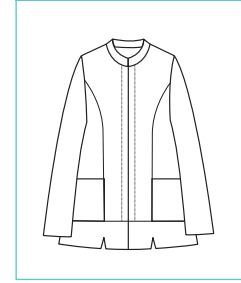

8190 pág. 150