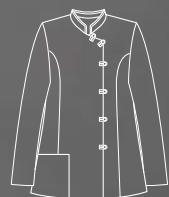

8243700

8243

Chaqueta oriental m/larga cuello mao. Oriental long-sleeve jacket, mao collar.

700 Blanco · White
65% Pol. Poly. · 35% Algod./Cotton
195 gr/m²

725 Negro · Black
100% Pol. · Poly.
165 gr/m²

Largo/length: 66 cm
Talla/Size: SP-XG/XS-XXXL