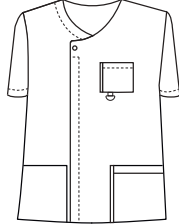

8822 pág. 155