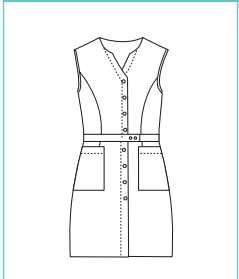

8093 pág. 133