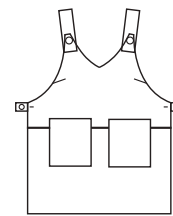

8249382

8076382

8249383

8249381

8076

Estola en loneta con botones.
Canvas stole with buttons.

- 381 Marrón · Brown
 - 382 Gris · Grey
 - 383 Granate · Garnet
 - 384 Azul · Blue
 - 385 Verde · Green
 - 386 Rosa · Pink
- 55% Pol./Poly · 45% Alg./Cotton
185 gr/m²