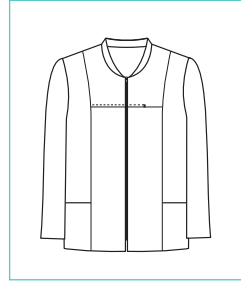

8819 pág. 151