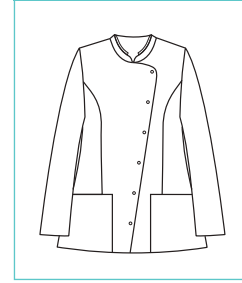

8176 pág. 149