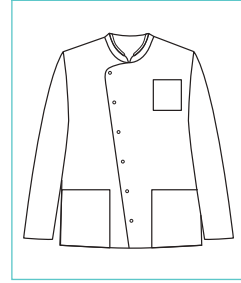

8175 pág. 149