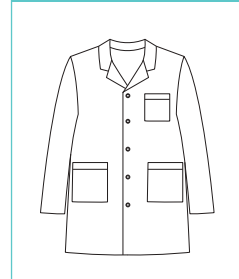

8898 pág. 135