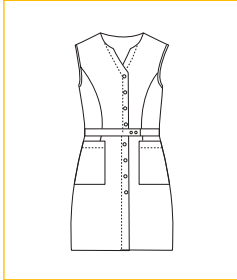

8093 pág. 26