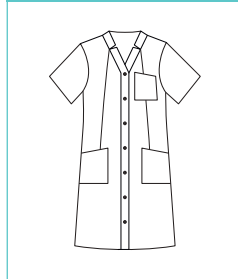

8290 pág. 130