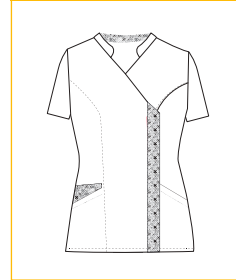

8051 pág. 25