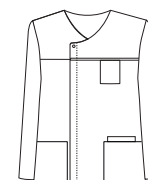

570 Blanco · White

573 Pistacho · Pistachio

483 Azul porcelana · Porcelain blue
Microfibra (100% Pol.)

150 gr/m²

Largo/length: 69 cm

Talla/Size: SP-XG/XS-XXXL

8818

Chaqueta m/larga cbro., corchetes ocultos en tapeta. Men's l/sleeves jacket, concealed snaps on the placket.