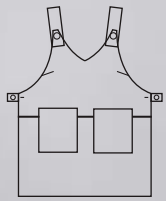

DISEÑOS ORIGINALES Y ACTUALES.
SIÉNTETE ORGULLOSO DE LUCIRLOS
EN TU NEGOCIO.

8076

Estola en loneta con botones.
Canvas stole with buttons.

- 381 Marrón · Brown
- 382 Gris · Gray
- 383 Granate · Garnet
- 384 Azul · Blue
- 385 Verde · Green
- 386 Rosa · Pink

55% Algod./Cotton · 45% Pol./Poly
185 gr/m²

Largo/length: 82 cm
Talla/Size: Única · Unic