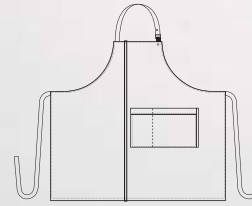

8969775

8968775

8969

Delantal corto tejano contraste flúor. Short denim apron with flúor contrast.

775 Tejano · Denim
55% Pol./ Poly 42% Alg/Cotton
3% Elastano
180 gr/m²

Largo/length: 44 cm
Ancho/width: 88 cm
Talla/Size: única/ unic