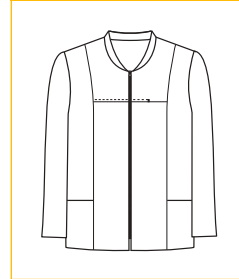

8819 pág. 57