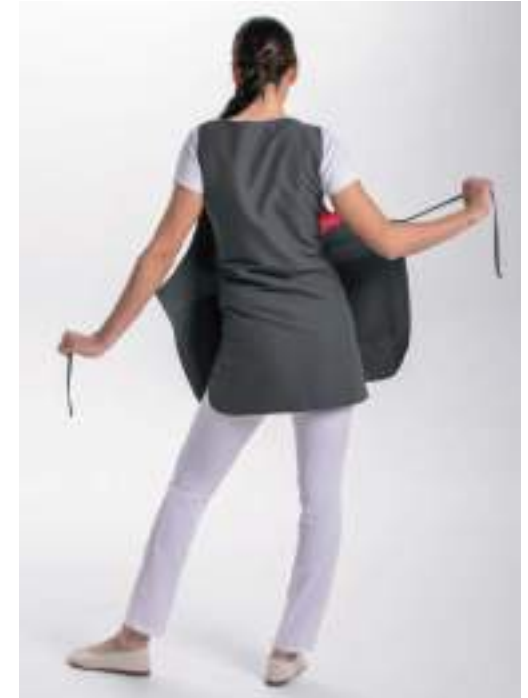

Largo/length: 78 cm
Talla/Size: Única · Unic

8025487

8474387

8474

Estola tejana multiservicios con contrastes y botón. Multi-service denim stole with contrasts and button.

- 387 Marrón · Brown
- 389 Azul · Blue
- 850 Rosa · Pink
- 887 Verde · Green