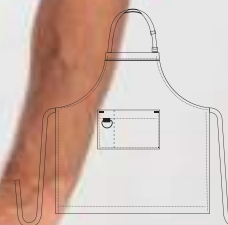

8966374

8966

Delantal peto loneta tirante regulable. Bib apron canvas adjustable strap.

369 Beige · Beige
371 Gris · Grey
374 Rojo · Red
100% Pol./ Poly.
207 gr/m²

Largo/length: 86 cm
Ancho/width: 77 cm
Talla/Size: única/ unic