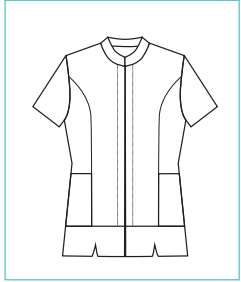

8206 pág. 151