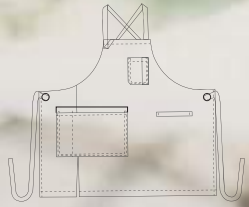

8170775

8170

Delantal peto cruce tejano.
Big denim apron whit cross.

775 Tejano · Denim
55% Pol./Poly. · 42% Algod./Cotton
3% Elastano
180 gr/m²

Largo/length: 84 cm
Ancho/width: 75 cm
Talla/Size: única/ unic

8171775

8171

Delantal corto tejano contraste cintas.
Short denim apron with contrast ribbons.

775 Tejano · Denim
55% Pol./Poly. · 42% Algod./Cotton
3% Elastano
180 gr/m²

Largo/length: 44 cm
Ancho/width: 88 cm
Talla/Size: única/ unic