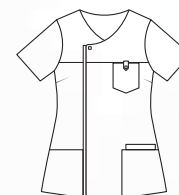

8023

Casaca mujer manga corta, cuello con abertura de corchete. Women's s/sleeves tunic, collar with hook-and-eye opening.

- 569 Beige · Beige
- 570 Blanco · White
- 571 Negro · Black
- 572 Fucsia · Fucshia
- 574 Azul · Blue

Microfibra (100% Pol.)
150 gr/m²

576 Gris · Gray
Microfibra hidrofugada
(100% Pol.)
108 gr/m²

Largo/length: 70 cm
Talla/Size: SP-XG/XS-XXXL