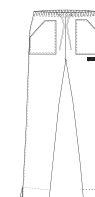

Largo/length: 105 cm
Talla/Size: SP-XG/XS-XXXL

8201824

8268782

8268783

❖ PUNTO PIQUÉ

8268

Pantalón unisex punto piqué, cintura elástica. Pique knit fabric unisex pants, elastic waist.

783 Blanco · White