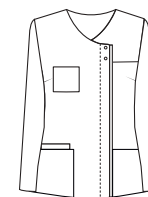

8817573

8818576

DNK

8817

Chaqueta mujer m/larga, corchetes ocultos en tapeta. Women's l/sleeves, concealed snaps on the placket.

570 Blanco · White

573 Pistacho · Pistachio

483 Azul porcelana · Porcelain blue
Microfibra (100% Pol.)

150 gr/m²

Largo/length: 69 cm

Talla/Size: SP-XG/XS-XXXL

8818

Chaqueta m/larga cbro., corchetes ocultos en tapeta. Men's l/sleeves jacket, concealed snaps on the placket.

570 Blanco · White

Microfibra (100% Pol.)

150 gr/m²

576 Gris · Gray

577 Azul marino · Navy blue

Microfibra (100% Pol.)

150 gr/m²

Largo/length: 76 cm

Talla/Size: SP-XG/XS-XXXL