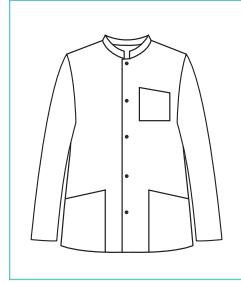

8254 pág. 148