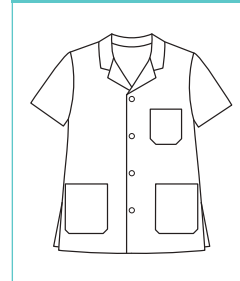

8832 pág. 128