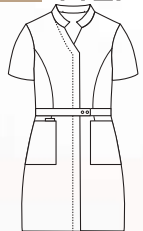

HEALTH CARE