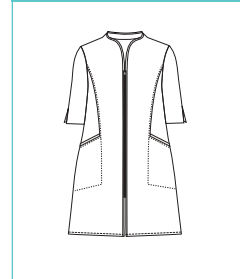

8092 pág. 132