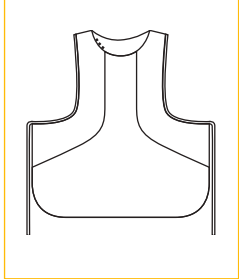

8158 pág. 46