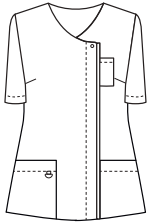

ÍNDICE GRÁFICO

8821 pág. 155