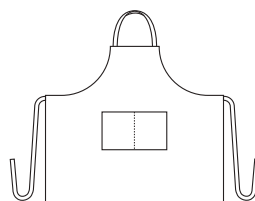

701 Negro · Black
65% Pol. Poly. 35% Alg./Cotton
195 gr/m²

Largo/length: 43 cm
Ancho/width: 88 cm
Talla/Size: única/ unic

8426795

8426900

8426

Delantal peto envolvente bolsillo central divisorio. Bib apron with central pocket.