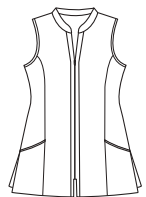

PORQUE EL ESTILO Y LA ELEGANCIA RESIDEN EN UNO MISMO, VISTE DNK.

8160571

8160570