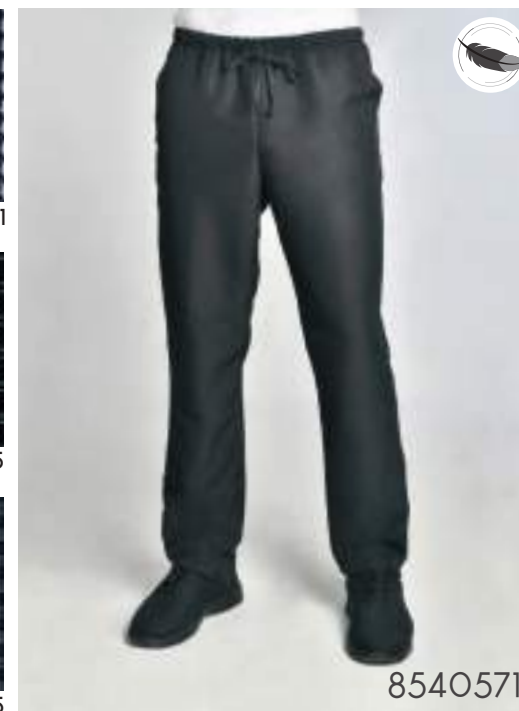

8540685

685

8540571