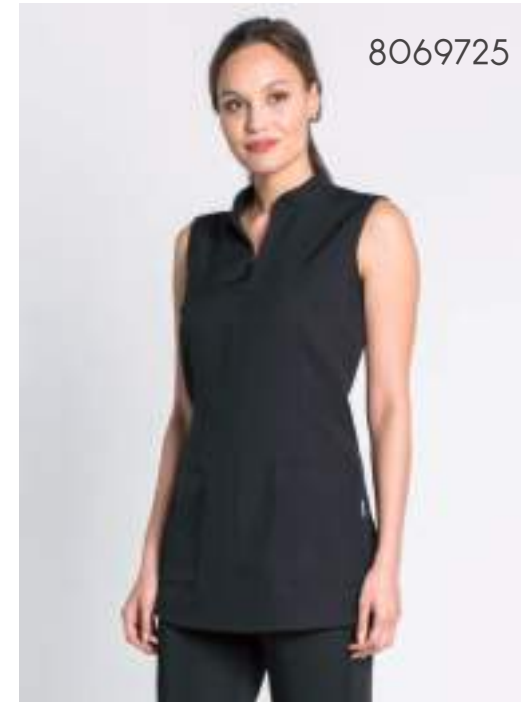

Largo/length: 73 cm
Talla/Size: SP-XG/XS-XXXL

Casacas lisas

8069700

8069725

8069572

8069489

8067570

8067

Microfibra (100% Pol.)
150 gr/m²

Largo/length: 69 cm
Talla/Size: SP-XG/XS-XXXL

8067482

8067568

8067571

8053700

8053

Casaca sin mangas entallada con cremallera. Sleeveless jacket fitted with zipper.