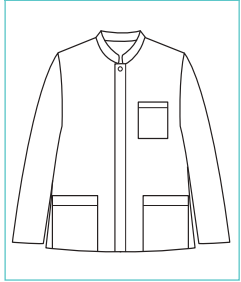

8213 pág. 143