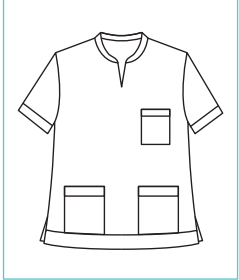

8008 pág. 110