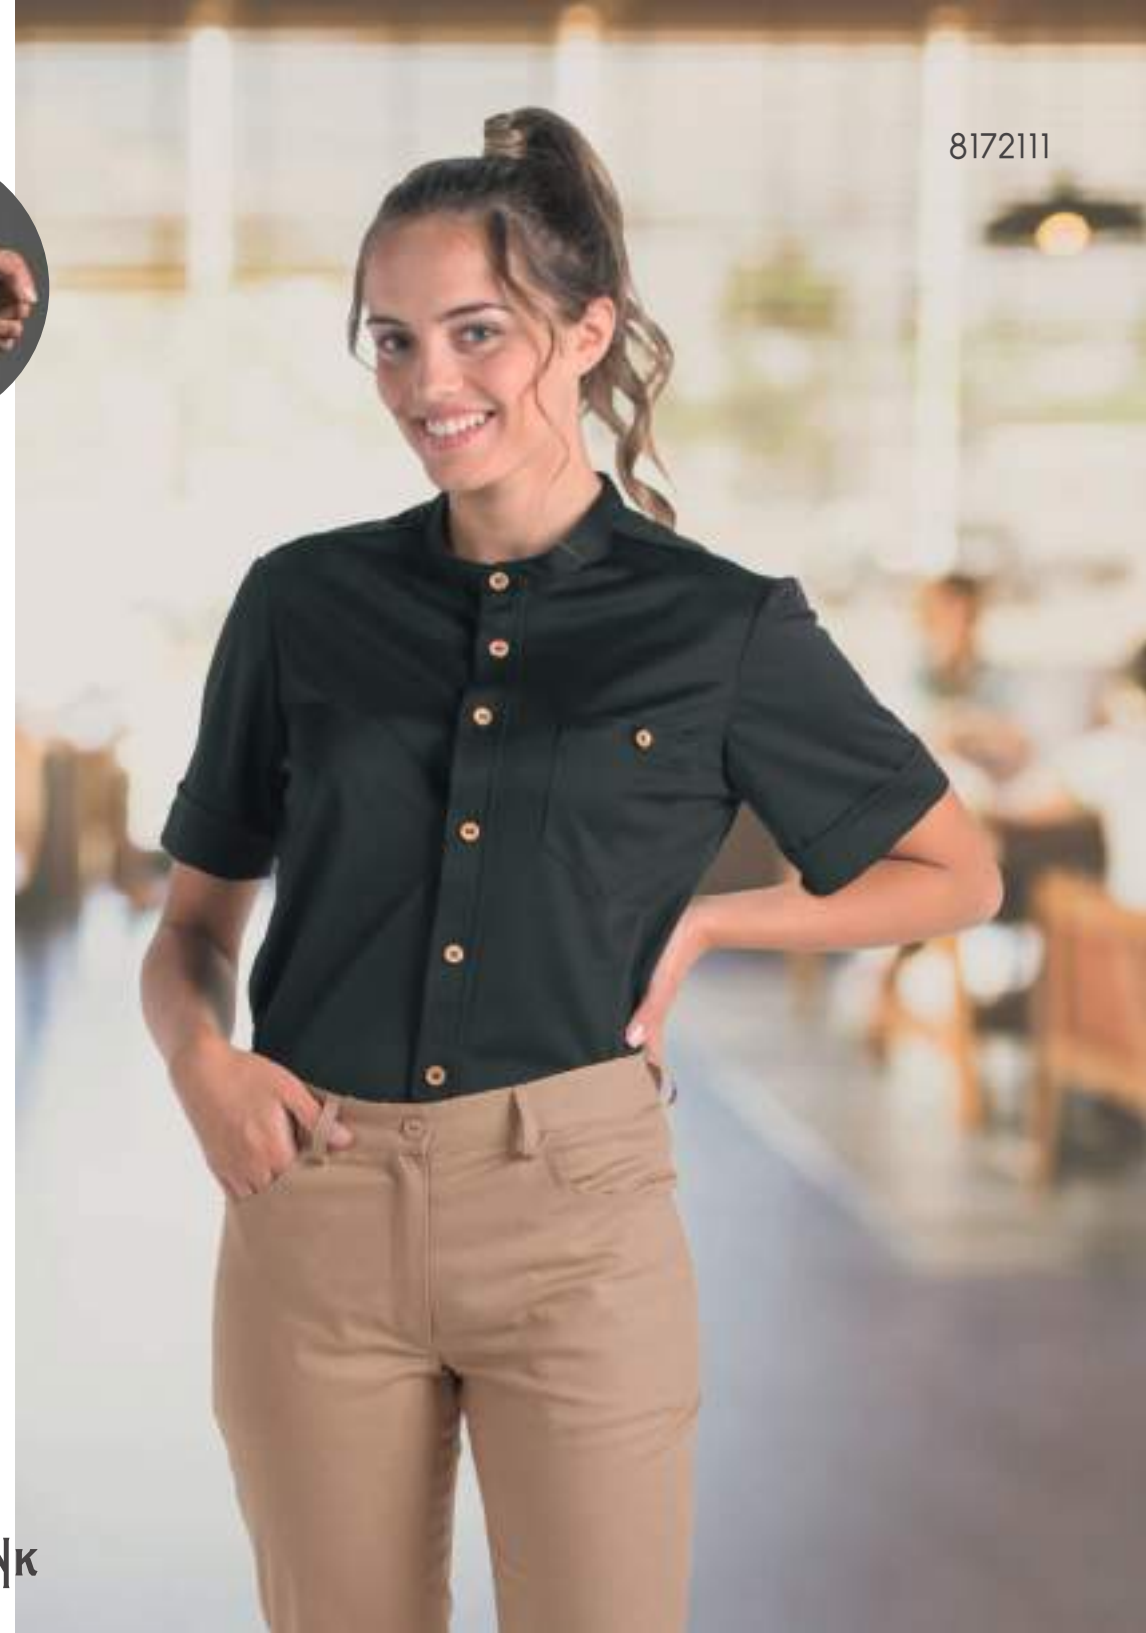

8172112

MICROGRANITO

8172

Camiseta unisex microgranito
botón madera. Unisex t-shirt
microgranite with wooden button.

112 Blanco · White
111 Negro · Black
100% Pol./Poly
180 gr/m²

Largo/length: 76 cm
Talla/Size: SP-XG/XS-XXXL

8172111