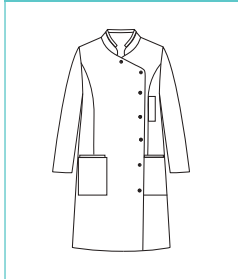

8885 pág. 130