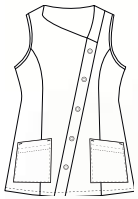

482 Azul · Blue
Microfibra (100% Pol.)
150 gr/m²

568 Malva · Mallow
Microfibra (100% Pol.)
150 gr/m²

Largo/length: 73 cm
Talla/Size: SP-XG/XS-XXXL

8673482

8041700

8041569

8041

Casaca sin mangas con corchetes en diagonal. Sleeveless jacket with diagonal snap fasteners.