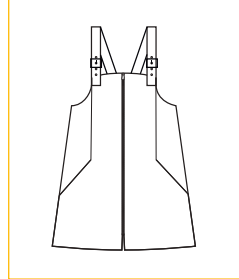

8110 pág. 42