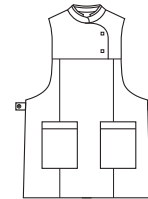

8159570

8159844

8159

Estola comercio cuello mao.
Multi-pocket stole.

844 Gris · Grey

70% Alg./Coton 30 Pol./Poly
130 gr/m²

570 Blanco · White

571 Negro · Black

100% Pol./Poly
150 gr/m²

Largo/length: 80 cm
Talla/Size: Única · Unic

8159571