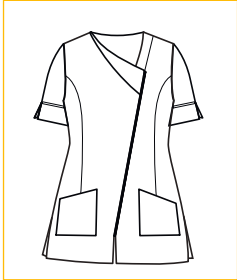

8081 pág. 27