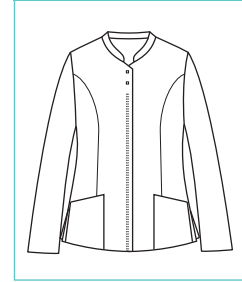

8516 pág. 145