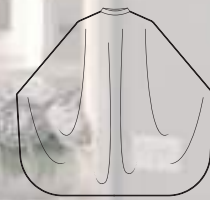

8101104

8102104

8101

8102

Kimono peluquería. Hairdresser kimono.

Peinador peluquería. Hairdresser cape.

104 Negro · Black

104 Negro · Black

100% Pol./Poly
122 gr/m²

100% Pol./Poly
122 gr/m²

Largo/length: 109 cm
Talla/Size: Única · Unic

Largo/length: 94 cm
Talla/Size: Única · Unic