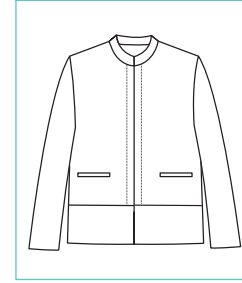

8191 pág. 150