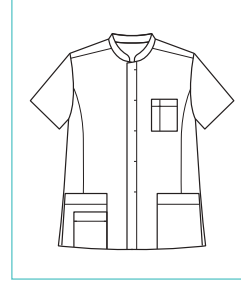

8251 pág. 140