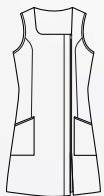

8114

Vestido punto con cinturón, trabilla en mangas. Knitted dress with a belt, sleeves with lab.

827 Negro · Black

94 % Pol./Poly. · 6 % Elastano
130 gr/m²

Largo/length: 90 cm
Talla/Size: SP-XG/ XS-XXXL

8047725