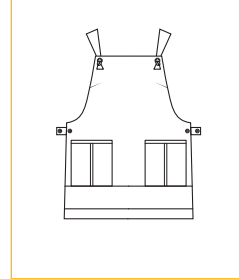

8474 pág. 49