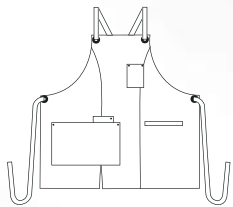

8165466

8165468

8165469

8165

Delantal peto chica extrarresistente.
Extra-durable bib apron.

- 466 Azul · Blue
- 467 Marrón · Brown
- 468 Negro · Black
- 469 Verde · Green

65% Pol./Poly · 35% Alg./Cotton

Largo/length: 68 cm
Ancho/width: 75 cm
Tamaño/size: única/unic