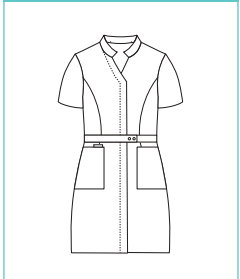

8095 pág. 132