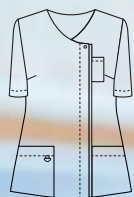

8821583

8822583

**DNK, MODA Y DISEÑO
EN EL MUNDO LABORAL.**

8821

Chaqueta m/corta mujer, corchetes ocultos en tapeta. Women's s/sleeves jacket, hidden snap fasteners.

491 Gris medio · Medium gray
Microfibra (100% Pol.)
150 gr/m²

570 Blanco · White
583 Azul marino · Navy blue
Microfibra (100% Pol.)
150 gr/m²

Largo/length: 71 cm
Talla/Size: SP-XG/XS-XXXL

8822

Chaqueta m/corta hombre, corchetes ocultos en tapeta. Men's s/sleeves jacket, hidden snaps fasteners.

491 Gris medio · Medium gray
Microfibra (100% Pol.)
150 gr/m²

570 Blanco · White
583 Azul marino · Navy blue
Microfibra (100% Pol.)
150 gr/m²

Largo/length: 77 cm
Talla/Size: SP-XG/XS-XXXL