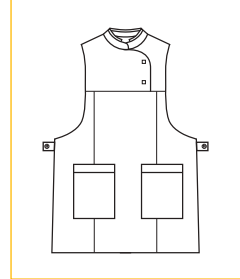

8159 pág. 44