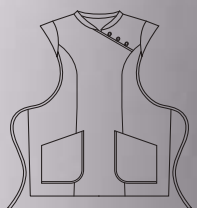

8470768

8470

Estola cuello mao con cintas ajustables traseras. Mandarin collar stole with adjustable back straps.

700 Blanco · White
65% Pol. Poly. · 35% Algod./Cotton
195 gr/m²

725 Negro · Black
768 Fucsia · Fucshia
100% Pol. · Poly.
165 gr/m²

Largo/length: 77 cm
Talla/Size: Única · Unic

Estolas

8470700

8470725