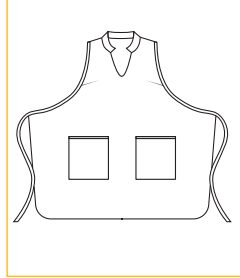

8156 pág. 37