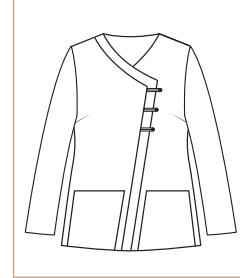

8258 pág. 85