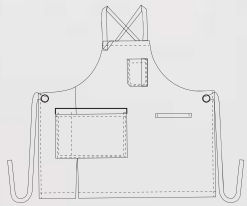

8170309

8170

Delantal peto cruce tejano.
Big denim apron whit cross.

309 Beige · Beige
100% Pol./Poly.
207 gr/m²

Largo/length: 84 cm
Ancho/width: 75 cm
Talla/Size: única/ unic

8171309

8171

Delantal corto tejano contraste cintas. Short denim apron with contrast ribbons.

309 Beige · Beige
100% Pol./ Poly.
207 gr/m²

Largo/length: 44 cm
Ancho/width: 88 cm
Talla/Size: única/ unic