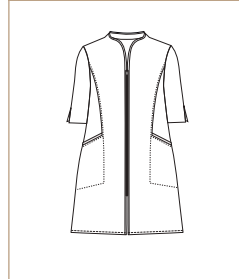

8092 pág. 100