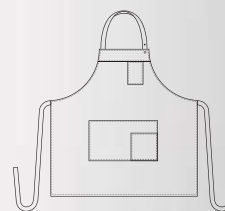

8478

Delantal corto bicolor tejaño.
Short denim apron bicolor.

775 Tejaño · Denim
55% Pol./Poly. 42% Alg./Cotton
3% Elastano
180 gr/m²

Largo/length: 39 cm
Ancho/width: 87 cm
Talla/Size: única/ unic

8478775