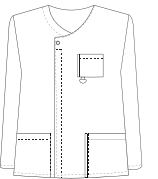

Microfibra (100% Pol.)
150 gr/m²

Largo/length: 71 cm
Talla/Size: SP-XG/XS-XXXL

8802570

8802491

8802583

8802

Chaqueta m/larga hombre, corchetes ocultos en tapeta. Men's l/sleeves jacket, hidden snaps fasteners.