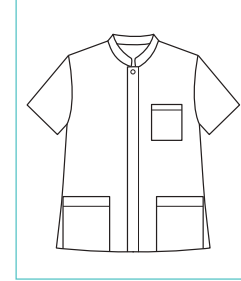

8815 pág. 142