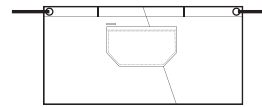

8529

Delantal corto bicolor.
Bicolor short apron.

376 Gris · Grey
375 Verde · Green

100% Pol./Poly.
207 gr/m²

Largo/length: 42 cm
Ancho/width: 86 cm
Talla/Size: única/ unic