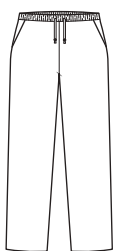

Largo/length: 70 cm
Talla/Size: SP-XG/XS-XXXL

8454112

PORQUE LA ELEGANCIA
NO ESTÁ REÑIDA CON LA
COMODIDAD, VISTE DNK.

8540741

8540701

8540635

8540685

8540