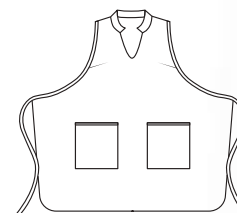

8156

Estola estampado acuarela con cintas. Purple watercolor print stole.

725 Negro · Black

100% Pol./Poly.
165 gr/m²

Largo/length: 82 cm
Talla/Size: Única · Unic