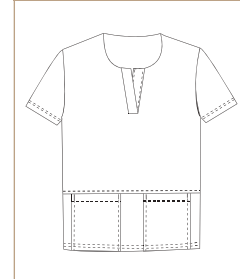

8246 pág. 95