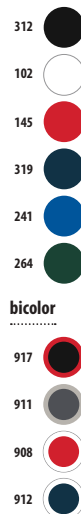

un tamaño

unicolor

CÓDIGOS COLORES SOLO Group

102 Blanco	161 Rojo vivo	241 Azul royal	280 Verde manzana	319 French marino	400 Naranja	913 Azul royal / Blanco
115 Arena	220 Azul cielo	264 Verde botella	294 Verde amarillo	321 Aqua	908 Rojo / Blanco	914 Beige / Blanco
140 Fucsia	225 Azul atolón	266 Verde bosque	301 Amarillo	342 Gris puro	911 Gris oscuro / Gris claro	915 Army / Beige
145 Rojo	234 Azul océano	272 Verde pradera	312 Negro	384 Gris oscuro	912 French marino / Blanco	917 Negro / Rojo