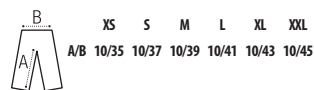

unicolor

PANTALONES,
BERMUDAS Y SHORTS

CÓDIGOS COLORES SOLO Group

102 Blanco   309 Negro profundo   318 Azul marino   348 Antracita mezcla⁽¹⁾   360 Gris mezcla⁽³⁾
145 Rojo   312 Negro   319 French marino   350 Gris mezcla⁽²⁾

(1) Antracita mezcla: 60% algodón / 40% poliéster - (2) Gris mezcla: 49% algodón / 51% poliéster - (3) Gris mezcla JAKE: 64% algodón / 30% poliéster / 6% viscosa - JUNE: 69% algodón / 31% poliéster