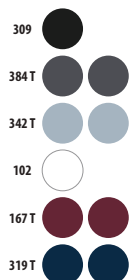

SOL'S Imperial FIT

00580

NO LABEL
READY FOR
BRANDING

STANDARD
100
CQ 1094/1
IPFH
www.oeko-tex.com

Camiseta cuello redondo

JERSEY 190

100% algodón semi-peinado Ringspun

S

M

L

XL

XXL

70/48

72/51

74/54

76/57

78/61

18,6 KG

60 X 39 X 35 CM

10

100

SOL'S Imperial FIT

Women

02080

NO LABEL
READY FOR
BRANDING

STANDARD
100
CQ 1094/1
IPFH
www.oeko-tex.com

Camiseta cuello redondo

JERSEY 190

100% algodón semi-peinado Ringspun

S

M

L

XL

XXL

61/41

63/44

65/47

67/50

69/53

5,8 KG

53 X 36 X 17 CM

10

50