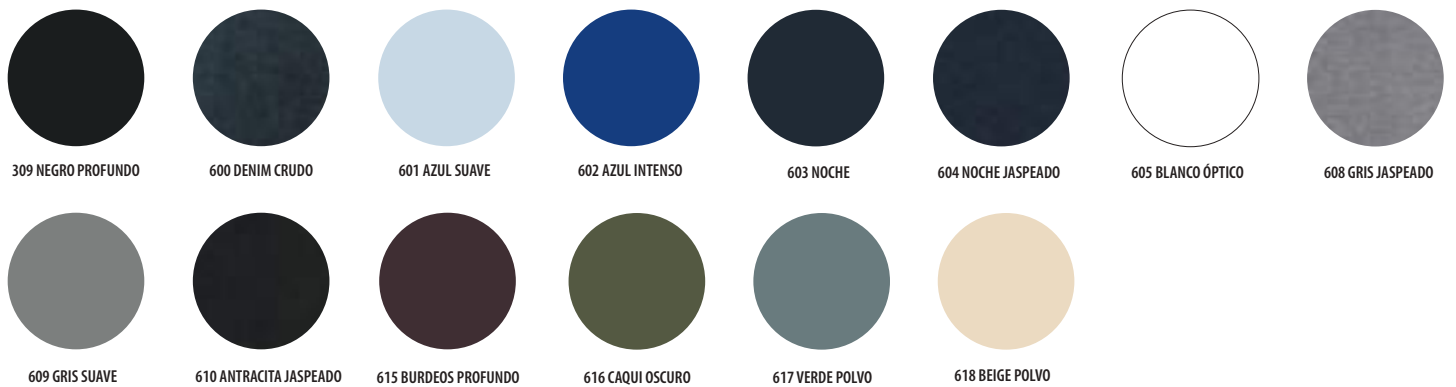

jaspados

motivos y fluorescentes

NEOBLU