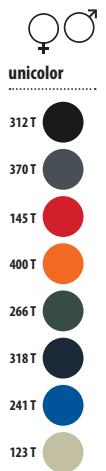

CÓDIGOS COLORES SOLO Group

123 Cuerda

145 Rojo

241 Azul royal

266 Verde bosque

312 Negro

318 Azul marino

370 Antracita

400 Naranja