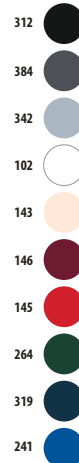

SOL'S BLAZE
03093

Gorra premium

TWILL 285
100% algodón sin cepillar
6 paneles

un tamaño

unicolor