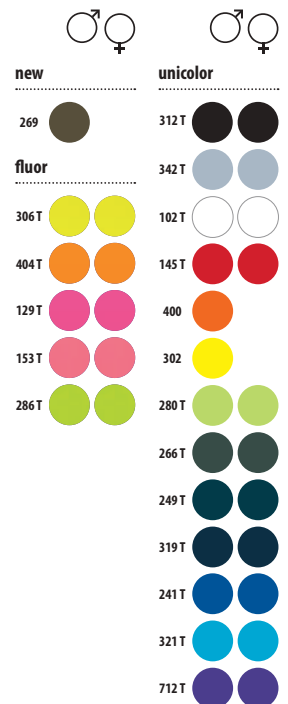

SOL'S SPORTY
Women 01159

Camiseta performance

MALLA POLIÉSTER 140

100% poliéster transpirable - Dry fit

CÓDIGOS COLORES SOLO Group

102 Blanco	153 Neón coral	266 Verde bosque	286 Verde neón	312 Negro	342 Gris puro	712 Morado oscuro
129 Rosa fluor 2	241 Azul royal	269 Army	302 Limón	319 French marino	400 Naranja	
145 Rojo	249 Azul petróleo	280 Verde manzana	306 Amarillo neón	321 Agua	404 Naranja fluor	

DEPORTES