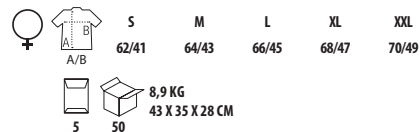

Women 01407

STANDARD
100
CQ 1094/1
IFTH
www.oeko-tex.com

Polo cuello bandera

PIQUÉ 200

100% algodón Ringspun

SOL'S PANAME

Women 02082

SOL'S PANAME