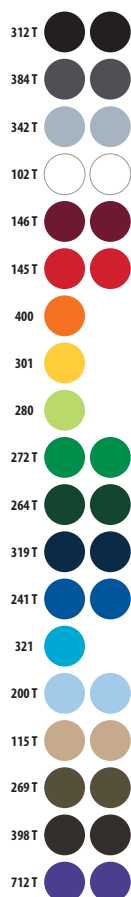

jaspeados

unicolor