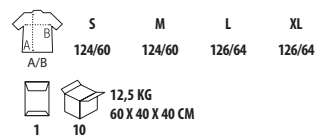

2 BANDAS EN LAS
DOS EXTREMIDADES

SOL'S LAGOON

89006

Toalla de playa

ALGODÓN TERCIOPELO 400
100% algodón

un tamaño - 100 x 160 cm

bicolor

SOL'S PALACE

89100

Albornoz baño cuello chal

ALGODÓN 400
100% algodón

new

CÓDIGOS COLORES SOLO Group

101 Natural
102 Blanco

121 Masilla
123 Cuerda

140 Fucsia
143 Rosa crema

251 Azul crema
281 Tilo

319 French marino
320 Turquesa

342 Gris puro
384 Gris oscuro