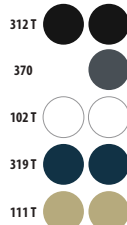

SOL'S JULES - LENGTH 33

Men 01424

STANDARD 100
CQ 1094/4
IFTH
www.oeko-tex.com

Pantalones chinos

TWILL 240

98% algodón - 2% elastano

♀			34	36	38	40	42	44	46
		A/B	70/34	70/36	70/38	70/40	70/42	70/44	70/46
		US	4	6	8	10	12	14	16
		IT	38	40	42	44	46	48	50
		UK	6	8	10	12	14	16	18

1 20 8 KG
51 X 34 X 20 CM

♂			38	40	42	44	46	48	50	52	54	56
		A/B	84/40	84/42	84/44	84/46	84/48	84/50	84/52	84/54	84/56	84/58
		US/UK	28	30	32	34	36	38	40	42	44	46
		IT	44	46	48	50	52	54	56	58	60	62

1 20 11,1 KG
60 X 41 X 20 CM

unicolor