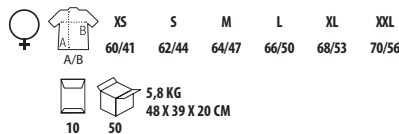

CÓDIGOS COLORES SOLO Group

102 Blanco	153 Neón coral	266 Verde bosque	286 Verde neón	312 Negro	342 Gris puro	712 Morado oscuro
129 Rosa fluor 2	241 Azul royal	269 Army	302 Limón	319 French marino	400 Naranja	
145 Rojo	249 Azul petróleo	280 Verde manzana	306 Amarillo neón	321 Agua	404 Naranja fluor	

DEPORTES