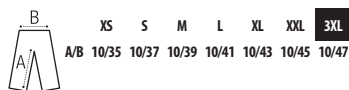

FORRO DE MALLA

SOL'S JUNE 01175

Pantalones cortos

FRENCH TERRY 240

80% algodón - 20% poliéster

jaspeados

unicolor

SOL'S SUNRISE 02919

Bañador tricolor

PONGEE 70

100% poliéster

unicolor

SOL'S SANDY 01689

Bañador

POLIÉSTER 90

100% poliéster microfibra

unicolor

PANTALONES,
BERMUDAS Y SHORTS

CÓDIGOS COLORES SOLO Group

102 Blanco   309 Negro profundo   318 Azul marino   348 Antracita mezcla⁽¹⁾   360 Gris mezcla⁽³⁾
145 Rojo   312 Negro   319 French marino   350 Gris mezcla⁽²⁾

(1) Antracita mezcla: 60% algodón / 40% poliéster - (2) Gris mezcla: 49% algodón / 51% poliéster - (3) Gris mezcla JAKE: 64% algodón / 30% poliéster / 6% viscosa - JUNE: 69% algodón / 31% poliéster