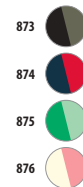

SOL'S BUCKET TWILL

03997

unicolor

Gorro pescador icónico

SARGA 280

Sarga 100% algodón

Ojetes de ventilación

REVERSIBLE

SOL'S BUCKET NYLON

03999

bicolor

Gorro pescador ecológico

RIPSTOP 138

100% nylon reciclado

Reversible y bicolor

REVERSIBLE

SOL'S BUCKET 2IN1

03998

bicolor

Gorro pescador reversible 2 materias

TERCIOPELO / SHERPA 420

100% poliéster

Reversible y bimatéria

CÓDIGOS COLORES SOLO Group

102 Blanco   241 Azul royal   312 Negro   370 Antracita   867 Ejército / Beige natural   873 Negro / Caqui   875 Verde primavera / Verde hielo
145 Rojo   306 Amarillo neón   319 French marino   384 Gris oscuro   868 Gris carbón / Beige natural   874 Azul marino / Rojo vivo   876 Blanco roto / Caramelo rosa