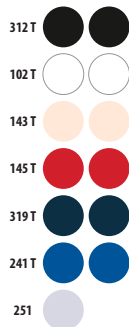

CÓDIGOS COLORES SOLO Group

102 Blanco	143 Rosa crema	222 Denim jaspeado⁽⁴⁾	300 Ash⁽⁵⁾	348 Antracita mezcla⁽⁶⁾	953 French marino / Rojo⁽⁸⁾
110 Gris / Azul marino⁽¹⁾	145 Rojo	241 Azul royal	312 Negro	360 Gris mezcla⁽⁷⁾	993 Antracita mezcla / Negro⁽¹⁰⁾
113 Gris / burdeos⁽²⁾	148 Oxblood jaspeado⁽³⁾	251 Azul crema	319 French marino	904 Blanco / Azul marino⁽⁹⁾