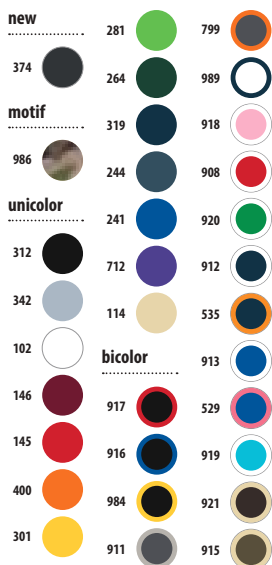

SOL'S LONG BEACH 00594

Gorra

TWILL 260

100% algodón perchado espeso
5 paneles

un tamaño

**CIERRE CON
HEBILLA DE METAL**

**NEW
COLOUR**