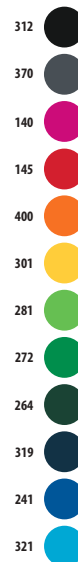

SOL'S BILLY

03821

Juego 10 tiradores cremallera

100% silicona

un tamaño - 6,5 x 1 cm

unicolor