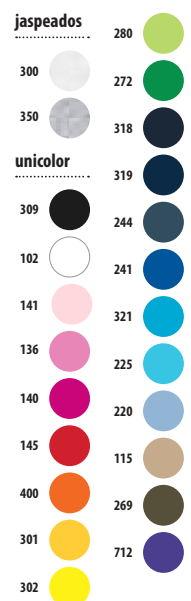

iBEST SELLER!

SOL'S REGENT Kids 11970

Camiseta cuello redondo

JERSEY 150

100% algodón semi-peinado

	2 AÑOS	4 AÑOS	6 AÑOS	8 AÑOS	10 AÑOS	12 AÑOS
cm	86/94 cm	96/104 cm	106/116 cm	118/128 cm	130/140 cm	142/152 cm
A/B	40/29	43/32	46/35	49/38	52/41	55/44
7,8 KG	42 X 27 X 36 CM					
10	100					

CÓDIGOS COLORES SOLO Group

102 Blanco	140 Fucsia	151 Rosa jaspeado ⁽¹⁾	225 Azul atolón	269 Army	300 Ash ⁽⁶⁾	318 Azul marino	350 Gris mezcla ⁽⁸⁾
115 Arena	141 Rosa pálido	158 Coral	241 Azul royal	272 Verde pradera	301 Amarillo	319 French marino	400 Naranja
136 Rosa orquidea	145 Rojo	220 Azul cielo	244 Denim	280 Verde manzana	302 Limón	321 Aqua	712 Morado oscuro
137 Rosa medio	148 Oxblood jaspeado ⁽¹⁾	222 Denim jaspeado ⁽³⁾	258 Azul cielo jaspeado ⁽⁴⁾	288 Caqui jaspeado ⁽⁵⁾	309 Negro profundo	348 Antracita mezcla ⁽⁷⁾	

(1) Oxblood jaspeado - (2) Rosa jaspeado - (3) Denim jaspeado - (4) Azul cielo jaspeado - (5) Caqui jaspeado - (6) Ash : 98 % algodón / 2 % viscosa - (7) Antracita mezcla : 60 % algodón / 40 % poliéster - (8) Gris mezcla : 85 % algodón / 15 % viscosa

KIDS