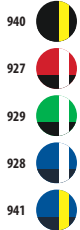

**BOLSILLOS CON
CREMALLERA / TRANSPIRABLE**

bicolor

**SOL'S CAMP NOU
90300**

Chándal club

INTERLOCK 200
100% poliéster brillante

	S	M	L	XL	XXL	3XL
A/B	71/56	73/59	75/62	77/65	79/68	81/71
	S	M	L	XL	XXL	3XL
A/B	78/35	79/37	81/39	82/41	84/43	85/45
	17,4 KG 60 X 40 X 34 CM					
	5 20					

bicolor

**SOL'S CAMP NOU
Kids 90301**

Chándal club

INTERLOCK 200
100% poliéster brillante

	6 AÑOS	8 AÑOS	10 AÑOS	12 AÑOS	14 AÑOS
A/B	116 cm	128 cm	140 cm	152 cm	164 cm
	6 AÑOS	8 AÑOS	10 AÑOS	12 AÑOS	14 AÑOS
A/B	51/42	55/45	57/47	59/50	61/52
	10,8 KG 50 X 33 X 32 CM				
	5 20