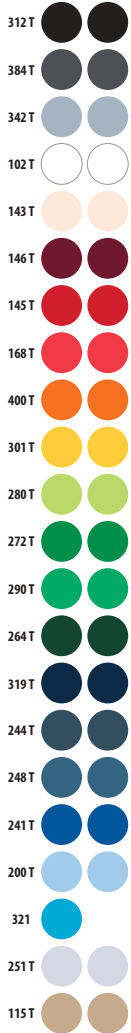

jaspeados

unicolor