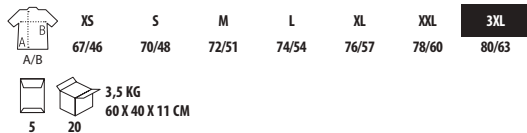

jaspeados

350

unicolor

102

318

241