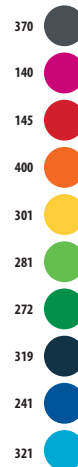

Cordón: 100% poliéster

un tamaño - 6,5 x 1 cm

unicolor

unicolor

- 312 ●
- 385 ●
- 342 ●
- 102 ●
- 138 ●
- 146 ●
- 145 ●
- 400 ●

estampado fluor

- 926 ●
- 153 ●

SOL'S URBAN 70600