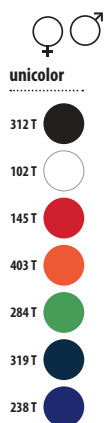

CÓDIGOS COLORES SOLO Group

102 Blanco
145 Rojo
238 Ultramarino

241 Azul royal
284 Verde brote
302 Limón

309 Negro profundo
312 Negro
319 French marino

384 Gris oscuro
400 Naranja
403 Naranja tostado

912 French marino / Blanco
917 Negro / Rojo
922 Azul cielo / French marino

925 Rojo / French marino
966 Negro / Gris
989 Blanco / French marino