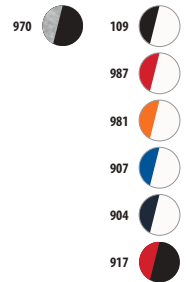

Camiseta bicolor

JERSEY 150

100% algodón semi-peinado Ringspun

	S	M	L	XL	XXL	3XL
A/B	64/47	67/50	70/53	73/56	76/59	79/62

	12 KG
10	54 X 36 X 32 CM

jaspeados bicolor

CÓDIGOS COLORES SOLO Group

109 Blanco / Negro