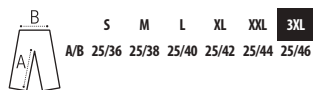

jaspeados

unicolor