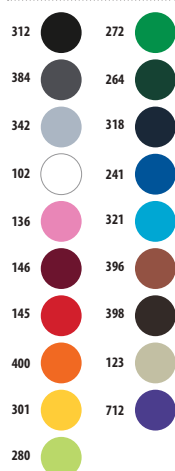

unicolor

SOL'S GAMMA

03569

Delantal ecológico

TWILL 240

100% algodón biológico

un tamaño - 90 x 75 cm