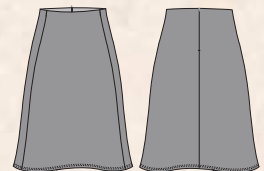

NEOBLU Camille
página 168

Sencilla y contemporánea, el vestido midi de manga corta se puede llevar en cualquier momento del día para un look elegante. Femenino con su cuello redondo, también es cómodo de llevar gracias a su tejido milano suave y ligero.