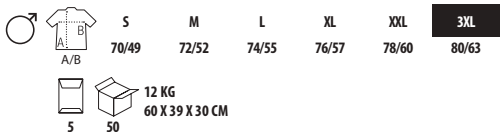

multi-coloured

SOL'S PATRIOT

00576

STANDARD
100
CQ 1094/1
IFTH
www.oeko-tex.com

Polo cuello bandera

PIQUÉ 200

100% algodón Ringspun

SOL'S PATRIOT