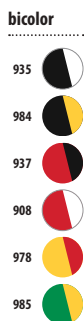

Gorra

TWILL 260

100% algodón perchado espeso
6 paneles

un tamaño

**NEW
COLOUR**

SOL'S BOOSTER 00595

Gorra bicolor

TWILL 260