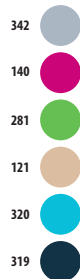

2 BANDAS EN LAS
DOS EXTREMIDADES

SOL'S LAGOON

89006

Toalla de playa

ALGODÓN TERCIOPELO 400
100% algodón

un tamaño - 100 x 160 cm

bicolor

SOL'S PALACE

89100

Albornoz baño cuello chal

ALGODÓN 400
100% algodón

new

CÓDIGOS COLORES SOLO Group

101 Natural
102 Blanco

121 Masilla
123 Cuerda

140 Fucsia
143 Rosa crema

251 Azul crema
281 Tilo

319 French marino
320 Turquesa

342 Gris puro
384 Gris oscuro