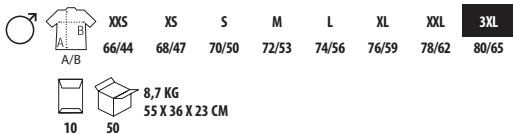

SOL'S SPORTY
11939

Camiseta performance

MALLA POLIÉSTER 140

100% poliéster transpirable - Dry fit