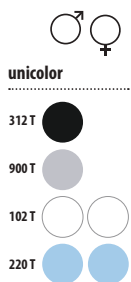

SOL'S BOSTON
16000

Camisa manga larga
OXFORD 130
70% algodón - 30% poliéster

	S	M	L	XL	XXL	3XL	4XL
A/B	79/56	80/60	81/64	82/68	83/72	84/76	85/80

	S	M	L	XL	XXL	3XL	4XL
cm	37-38	39-40	41-42	43-44	45-46	47-48	49-50

	1		8 KG
	20		57 X 37 X 30 CM

SOL'S EMBASSY
16020

Camisa manga larga
OXFORD 130
70% algodón - 30% poliéster

	XS	S	M	L	XL	XXL	3XL
A/B	64/45	65/48	66/51	67/54	68/57	69/60	70/63

	S	M	L	XL	XXL	3XL
cm	37-38	39-40	41-42	43-44	45-46	47-48

	1		5,7 KG
	20		55 X 36 X 17 CM

SOL'S BOSTON FIT
02920

Camisa manga larga
OXFORD 130
70% algodón - 30% poliéster

	S	M	L	XL	XXL	3XL
A/B	77/52	78/54	78/56	79/58	79/60	80/62

	S	M	L	XL	XXL	3XL
cm	37-38	39-40	41-42	43-44	45-46	47-48

	1		8 KG
	20		57 X 37 X 30 CM