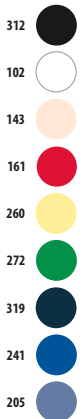

5 25 8,8 KG
60 X 34 X 34 CM

jaspeados

unicolor

CÓDIGOS COLORES SOLO Group

102 Blanco 161 Rojo vivo 241 Azul royal 272 Verde pradera 319 French marino
143 Rosa crema 205 Azul 260 Amarillo claro 312 Negro 360 Gris mezcla⁽¹⁾