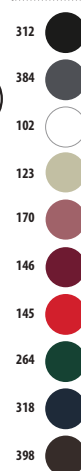

CERTIFICACIÓN BIOLÓGICA OCS

SOL'S GALA

88010

Delantal peto y bolsillos

POLIALGODÓN 240

65% poliéster -
35% algodón

un tamaño - 90 x 75 cm

unicolor

SOL'S GAMMA

03569

Delantal ecológico

TWILL 240

100% algodón biológico

un tamaño - 90 x 75 cm

unicolor

SOL'S GLASGOW

04094

Delantal

SARGA 180

100% algodón
sin cepillar

un tamaño - 65 x 90 cm

unicolor

CÓDIGOS COLORES SOLO Group

101 Natural
102 Blanco
123 Cuerda
136 Rosa orquídea
138 Rosa flash
145 Rojo
146 Burdeos
161 Rojo vivo

170 Rosa vintage
238 Ultramarino
241 Azul royal
264 Verde botella

272 Verde pradera
280 Verde manzana
294 Verde Amarillo
301 Amarillo

312 Negro
318 Azul marino
321 Agua
342 Gris puro

384 Gris oscuro
385 Grafito
395 Topo
396 Marrón

398 Chocolate
400 Naranja
410 Naranja claro
600 Brut denim

712 Morado oscuro