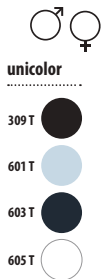

NEOBLU BLAISE
Men 03182

NEOBLU BLAISE
Women 03183

Camisa manga larga

MICRO TWILL 115

100% algodón - No necesita planchado

♂	A/B	S	M	L	XL	XXL	3XL	4XL	5XL
		77/52	78/54	78/56	79/58	79/60	80/62	80/65	81/67

cm	S	M	L	XL	XXL	3XL	4XL	5XL
	37-38	39-40	41-42	43-44	45-46	47-48	49-50	51-52

1	10	3,8 KG	57 X 38 X 18 CM

♀	A/B	S	M	L	XL	XXL	3XL
		67/46	68/48	69/50	70/54	71/58	71/62

1	10	3,1 KG	54 X 33 X 18 CM