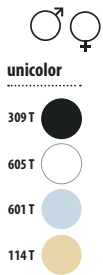

TEJIDO DE ESPIGUILLA 125
82% algodón - 18% poliéster

♀	A/B	XS	S	M	L	XL	XXL
		67/44	68/46	69/48	70/50	71/54	72/58
1	20	5,4 KG 55 X 37 X 17 CM					

unicolor

102 T

220 T

NEOBLU BART
Men 03792

NEOBLU BART
Women 03787