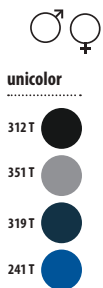

SOL'S WILSON
Men 02898
SOL'S WILSON
Women 02899

Chaqueta acolchada

POLIAMIDA 380T

Tejido exterior y forro: 100% poliamida.
Relleno (tenga en cuenta que estamos en proceso de transición de las existencias): 90% de plumón y 10% de pluma hasta agotar existencias.
A continuación, la transición a un 60% de Sorona y 40% de poliéster reciclado.

Men	S	M	L	XL	XXL	3XL
	70/54	71/57	72/60	73/63	74/66	75/69
	4,5 KG 60 X 40 X 40 CM					
	1	10				

Women	S	M	L	XL	XXL
	63/50	64/53	65/56	66/59	67/62
	4,1 KG 60 X 40 X 40 CM				
	1	10			

SORONA®, una alternativa ecológica al plumón y las plumas

Para sustituir el relleno de chaquetas de plumón u otras prendas que utilizan plumas de animales, hemos adoptado una alternativa ecológica que demuestra un notable rendimiento en términos de calor, durabilidad y calidad.

Este reemplazo se basa en el SORONA®, fabricado a través de un proceso de extracción de glucosa y fermentación, lo cual requiere menos energía y agua en comparación con otros materiales sintéticos, como el nylon. Esto no solo reduce nuestra dependencia del petróleo, sino que también minimiza el impacto ambiental del proceso.

Además, es importante destacar que este polímero se fabrica a partir del 37% de compuestos vegetales renovables, como el maíz, convirtiéndole en una verdadera alternativa ecológica a las plumas de animales.