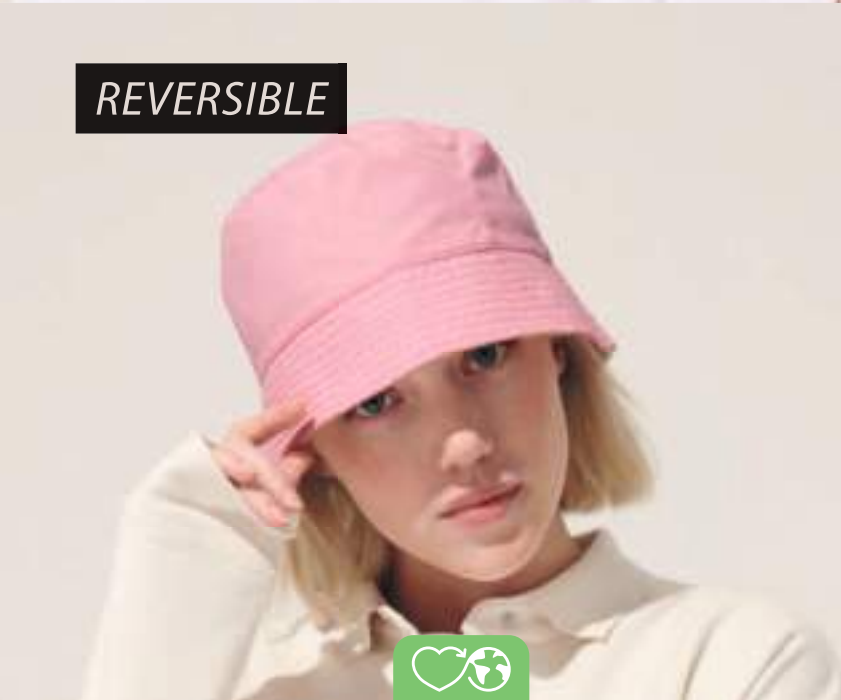

SOL'S BUCKET TWILL

03997

unicolor

Gorro pescador icónico

SARGA 280

Sarga 100% algodón

Ojetes de ventilación

REVERSIBLE