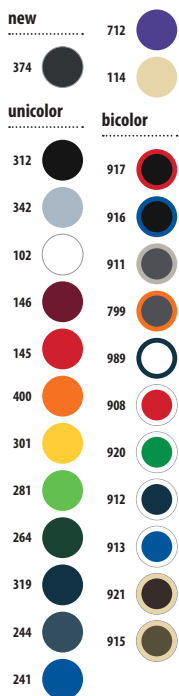

un tamaño

unicolor

CÓDIGOS COLORES SOLO Group

102 Blanco	161 Rojo vivo	241 Azul royal	280 Verde manzana	319 French marino	400 Naranja	913 Azul royal / Blanco
115 Arena	220 Azul cielo	264 Verde botella	294 Verde amarillo	321 Aqua	908 Rojo / Blanco	914 Beige / Blanco
140 Fucsia	225 Azul atolón	266 Verde bosque	301 Amarillo	342 Gris puro	911 Gris oscuro / Gris claro	915 Army / Beige
145 Rojo	234 Azul océano	272 Verde pradera	312 Negro	384 Gris oscuro	912 French marino / Blanco	917 Negro / Rojo