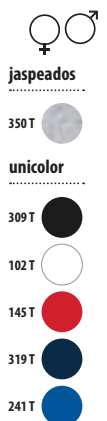

CÓDIGOS COLORES SOLO Group

102 Blanco   148 Oxblood jaspeado ⁽¹⁾   222 Denim jaspeado ⁽²⁾   288 Caqui jaspeado ⁽³⁾   319 French marino   348 Antracita mezcla ⁽⁴⁾   384 Gris oscuro
145 Rojo   167 Borgoña   241 Azul royal   309 Negro profundo   342 Gris puro   350 Gris mezcla ⁽⁵⁾

(1) Oxblood jaspeado - (2) Denim jaspeado - (3) Caqui jaspeado - (4) Antracita mezcla : 60 % algodón / 40 % poliéster - (5) Gris mezcla : 82 % algodón / 14 % viscosa / 4 % elastano