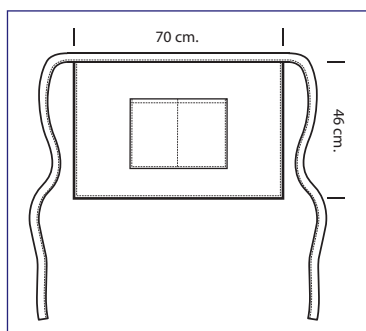

085636
65% pol.
35% cot.
195 gr/m²
FANGO

085601
65% pol.
35% cot.
195 gr/m²
NERO

085612
65% pol.
35% cot.
195 gr/m²
GRIGIO

086801
CRETA
 65% polyester
 35% cotton
 195 gr/m²
 cm 70 x 46
 NERO

086803
CRETA
 65% polyester
 35% cotton
 195 gr/m²
 cm 70 x 46
 BORDEAUX