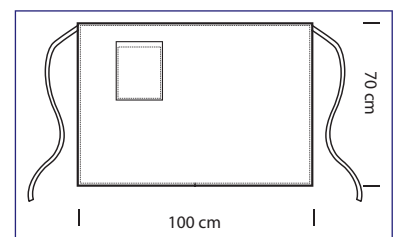

085134
DAKAR
65% polyester
35% cotton
195 gr/m²
MILITARE