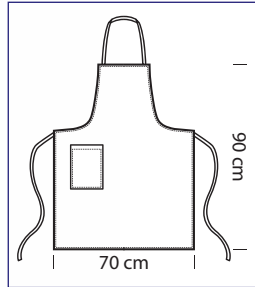

087000S
PETTORINA
SENZA TASCA
WITHOUT POCKET
100% cotton
210 gr/m²
cm 70 x 90
BIANCO