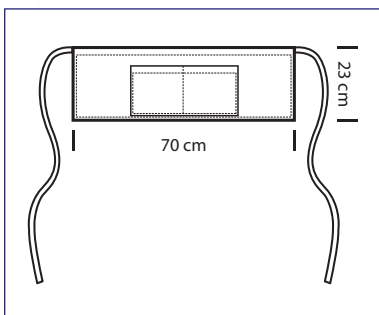

085201
LIVINGSTON
65% polyester
35% cotton
195 gr/m²
cm 70 x 23
NERO