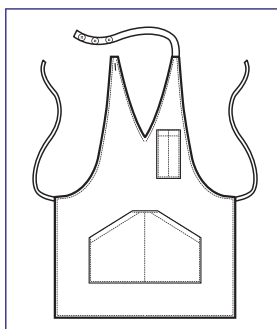

090269
BISTRÒ
100% cotton
190 gr/m²
SAN FRANCISCO