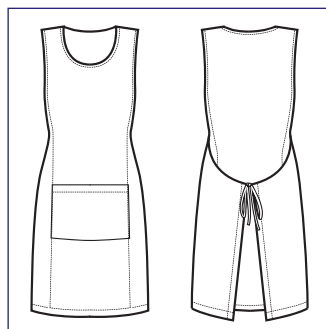

112841
SNEAKER
UNISEX
COMFORT
(36 - 47)
BLACK JEANS

112877
SNEAKER
UNISEX
COMFORT
(36 - 47)
JEANS

013516
PAPEETE LONG
100% polyester
220 gr/m²
NATURAL

013521
PAPEETE LONG
100% polyester
220 gr/m²
SMOKE

112816
SNEAKER
UNISEX
COMFORT
(36 - 47)
NATURAL