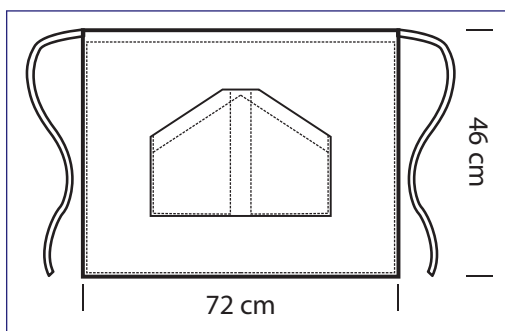

086877
CRETA
 100% cotton
 220 gr/m²
 cm 70 x 46
 JEANS

ORLEANS COLOURS

cm 72 x 46 - ONE SIZE

086618 ORLEANS
100% polyester - 170 gr/m²
LIVERPOOL

086683 ORLEANS
100% polyester - 170 gr/m²
OPORTO

086608 ORLEANS
100% polyester
220 gr/m²
cm 72 x 46
GESSATO