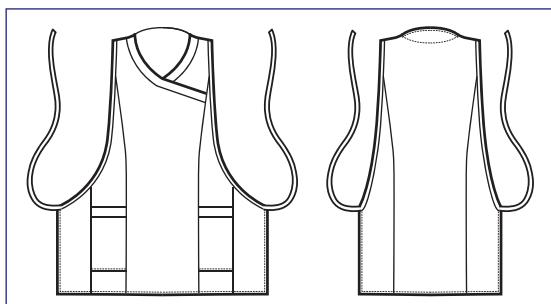

One size tunics

MALIBÙ COLOURS
ONE SIZE

013440
MALIBÙ
100% polyester
220 gr/m²
BIANCO +
TURCHESE

013421
MALIBÙ
100%
polyester
220 gr/m²
BIANCO +
NERO

013486
MALIBÙ
100% polyester
220 gr/m²
BIANCO + FUXIA

013400 MALIBÙ
100% polyester - 220 gr/m²
BIANCO