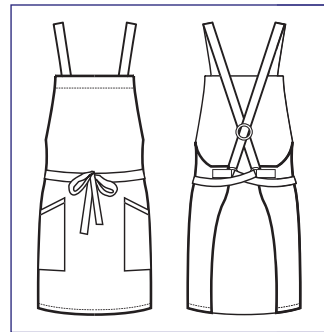

**OXFORD
COLOURS**

**088541
OXFORD**
100% cotton
220 gr/m²
BLACK JEANS