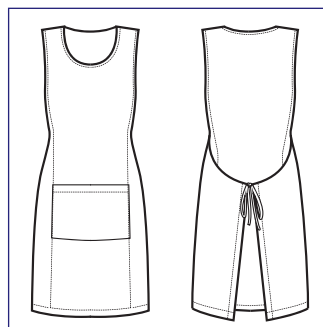

112800
SNEAKER UNISEX
COMFORT
(36 - 47)
MICROFIBRA
BIANCO

013501
PAPEETE LONG
100% polyester
220 gr/m²
NERO

013581
PAPEETE LONG
SUPER DRY
100% polyester
130 gr/m²
NERO

112811
SNEAKER
UNISEX
COMFORT
(36 - 47)
NERO