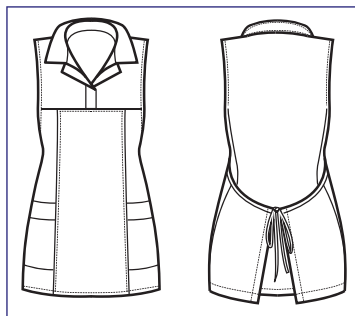

013460 MALIBÙ
100% polyester - 220 gr/m²
NERO + FUXIA

TRINIDAD COLOURS
ONE SIZE

013377
TRINIDAD
100% cotton
220 gr/m²
JEANS

013377
TRINIDAD
100% cotton
220 gr/m²
JEANS

013316
TRINIDAD
100% polyester
220 gr/m²
NATURAL