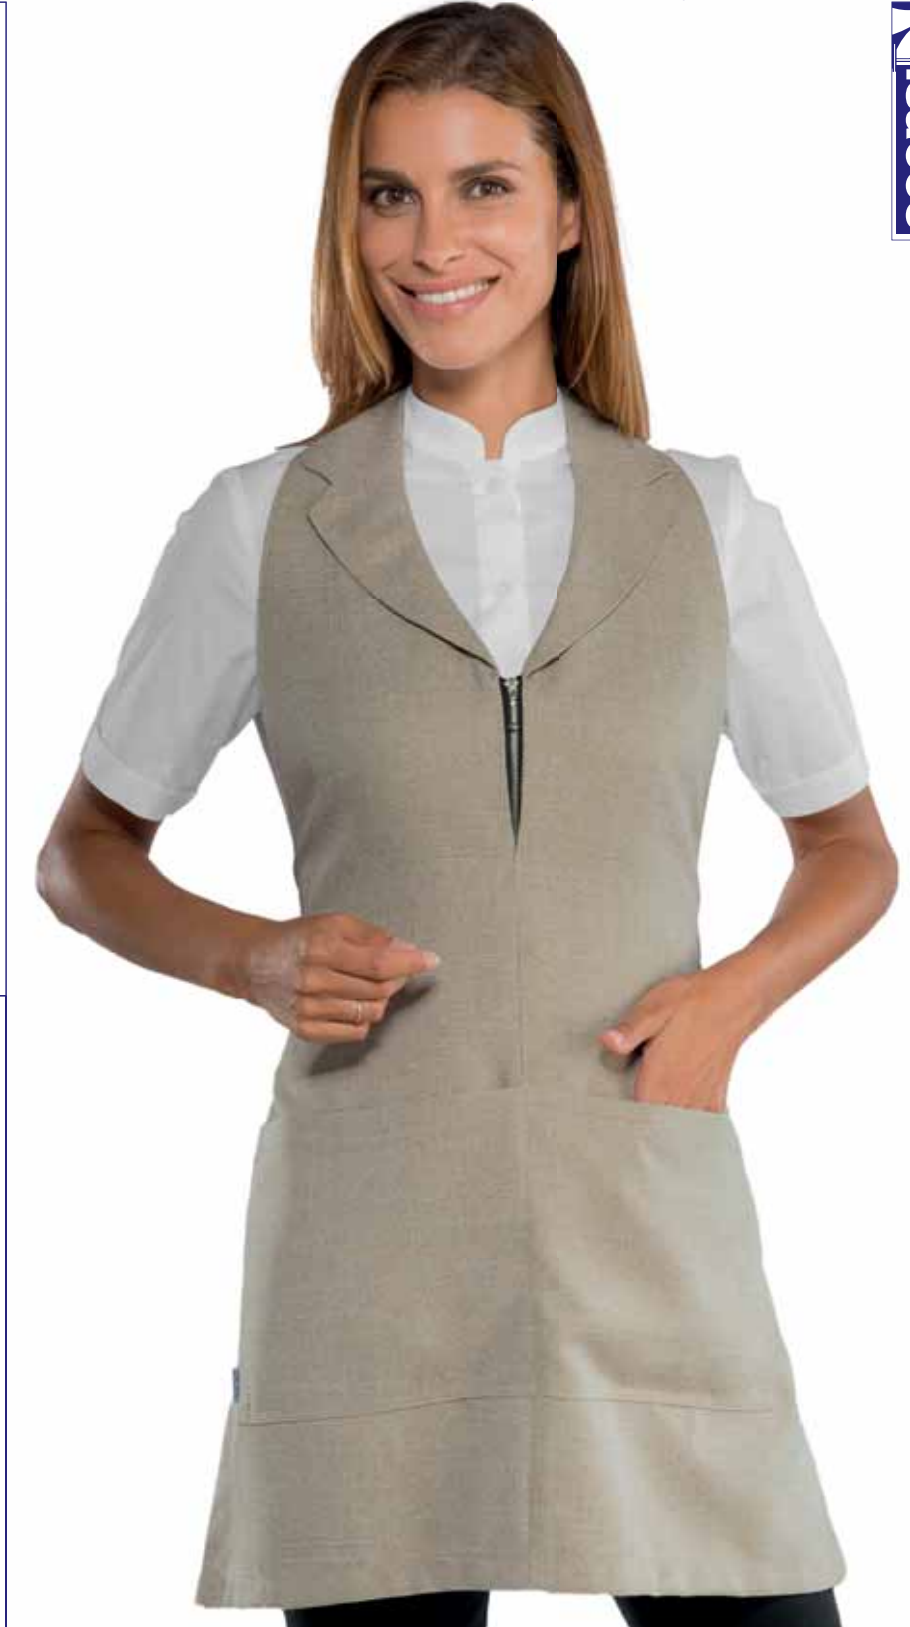

090385
MADEIRA CON ZIP
100% polyester
220 gr/m²
ONE SIZE
MORO + BISCOTTO

090316
MADEIRA CON ZIP
100% polyester
220 gr/m²
ONE SIZE
NATURAL