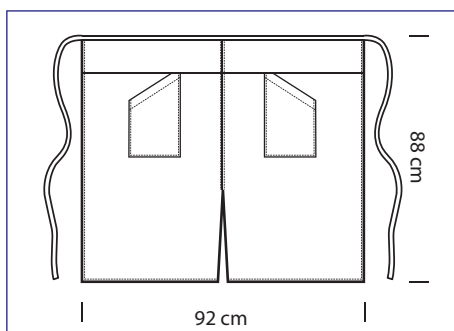

VERSAILLES CON SPACCO COLOURS
100% polyester - 170 gr/m² - cm 92 x 88 - ONE SIZE