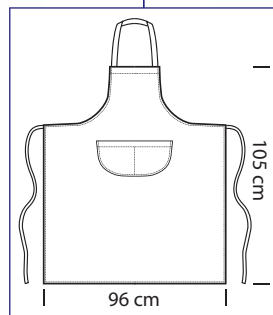

087999
GREMBIULE
BIG PETTORINA
100% cotton
210 gr/m²
cm 96 x 105
BIANCO