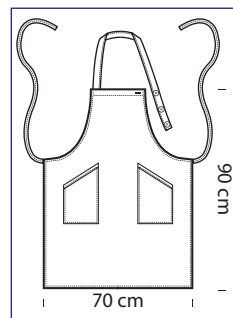

CHAMPAGNE UNISEX COLOURS
ONE SIZE