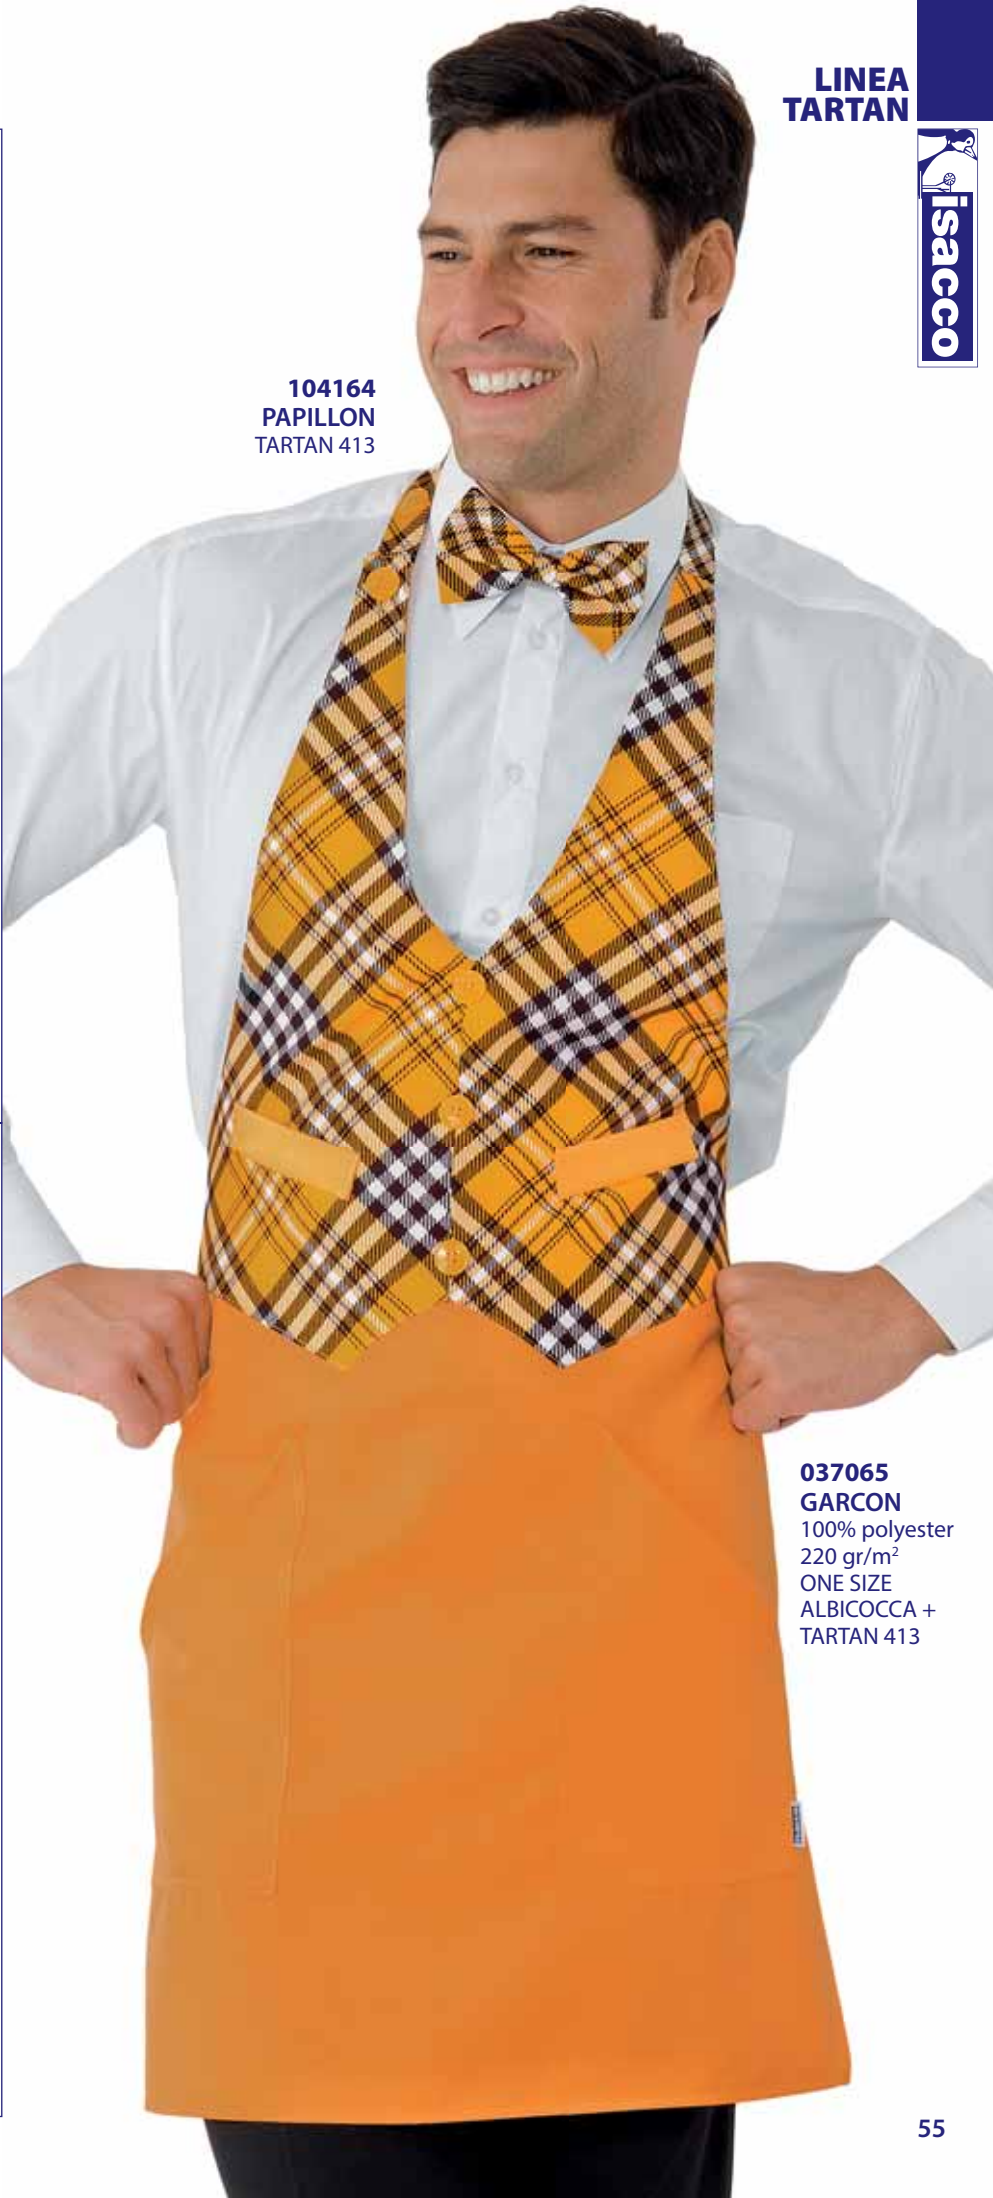

072166
SAM
TARTAN 426

086666
ORLEANS
100% pol.
220 gr/m²
cm 72 x 46
MELA +
TARTAN 426

**115864
CRAVATTINO
TARTAN 413**

**104164
PAPILLON
TARTAN 413**

**037065
GARCON
100% polyester
220 gr/m²
ONE SIZE
ALBICOCCA +
TARTAN 413**