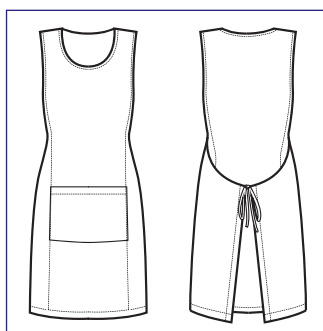

013326
TRINIDAD
100% polyester - 220 gr/m²
NERO + MELA

013310
TRINIDAD
100% polyester - 220 gr/m²
NERO + TURCHESE

PAPEETE LONG COLOURS
ONE SIZE

013500
PAPEETE LONG
100% polyester
220 gr/m²
BIANCO

112801
SNEAKER UNISEX
COMFORT
(36 - 47)
MICROFIBRA
NERO