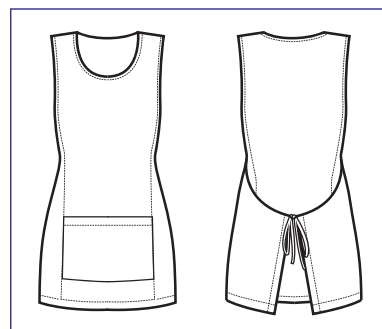

112800
SNEAKER
UNISEX
COMFORT
(36 - 47)
MICROFIBRA
BIANCO

PAPEETE COLOURS
ONE SIZE

013077
PAPEETE
100% cotton
220 gr/m²
JEANS

112877
SNEAKER UNISEX
COMFORT
(36 - 47)
JEANS

JEANS

013041
PAPEETE
100% cotton
220 gr/m²
BLACK JEANS