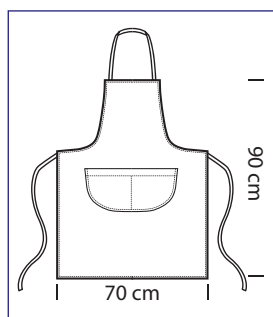

087019 GREMBIULE CON PETTORINA

100% cotton
190 gr/m²
IGNIS

087031 GREMBIULE CON PETTORINA

100% cotton
190 gr/m²
YIN YANG