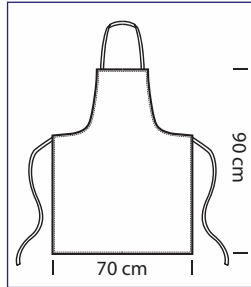

087000
GREMBIULE
CON PETTORINA
100% cotton
210 gr/m²
cm 70 x 90
BIANCO

087000E
GREMBIULE CON
PETTORINA ECO
100% cotton
190 gr/m²
cm 70 x 90
BIANCO

087000S
PETTORINA
SENZA TASCA
WITHOUT POCKET
100% cotton
210 gr/m²
cm 70 x 90
BIANCO

087999
GREMBIULE
BIG PETTORINA
100% cotton
210 gr/m²
cm 96 x 105
BIANCO

087991
GREMBIULE
BIG PETTORINA
65% polyester
35% cotton
195 gr/m²
cm 96 x 105
NERO