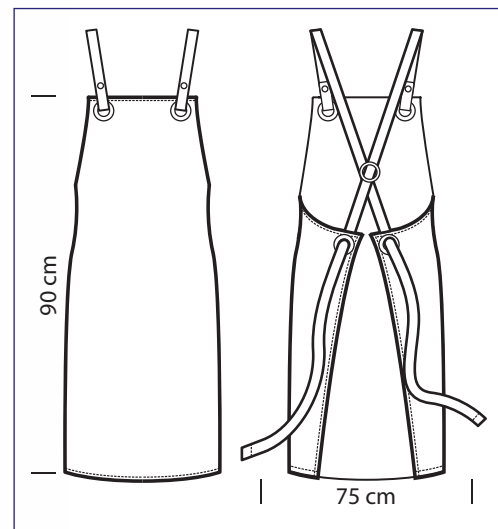

087059
PETTORINA
100% cotton
(chlorine resistant)
RIGA SOLE

**PETTORINA CERATO
RING**

NEW

091080
PETTORINA CERATO RING
15% polyester
85% pvc
cm 75 x 90
BIANCO

091010
PETTORINA
cm 70 x 90
AZZURRO

091014
PETTORINA
cm 70 x 90
GIALLO