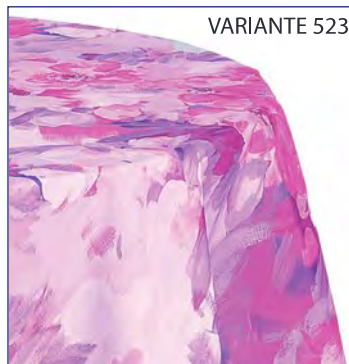

Tovaglia ACQUARELLO - ANTIMACCHIA

Composizione: Poliestere 100%
Peso: 200 gr/m²
Altezza Massima Tessuto: cm. 150

Modalità di lavaggio:

40° C in lavatrice.
Per le macchie ostinate si consiglia di usare sbiancanti candeggianti in polvere a base di ossigeno attivo.

Molte macchie si puliscono con una spugna.

Stiratura: a basse temperature.

La prolungata esposizione al sole può variare i colori.

Come acquistare:

TOVAGLIE CONFEZIONATE MISURE STANDARD		
CODICE	MISURE TAGLIO	MISURA FINITA
TOAC075	75 x 75 (vendute pari)	71 x 71
TOAC090	90 x 90	86 x 86
TOAC120	120 x 120	116 x 116
TOAC140	140 x 140	136 x 136
TOAC150	150 x 150	146 x 146
TOAC200	FUORI MISURA ALTEZZA MASSIMA DI TAGLIO CM 150 INDICARE SEMPRE SE MISURA DI TAGLIO O MISURA FINITA (L'ORLO TOGLIE 2 CM PER LATO)	

TESSUTO A METRAGGIO H 150 cm	
TOAC300	INFERIORE A 50 MT
TOAC400	ROTOLO DA 50 MT CIRCA