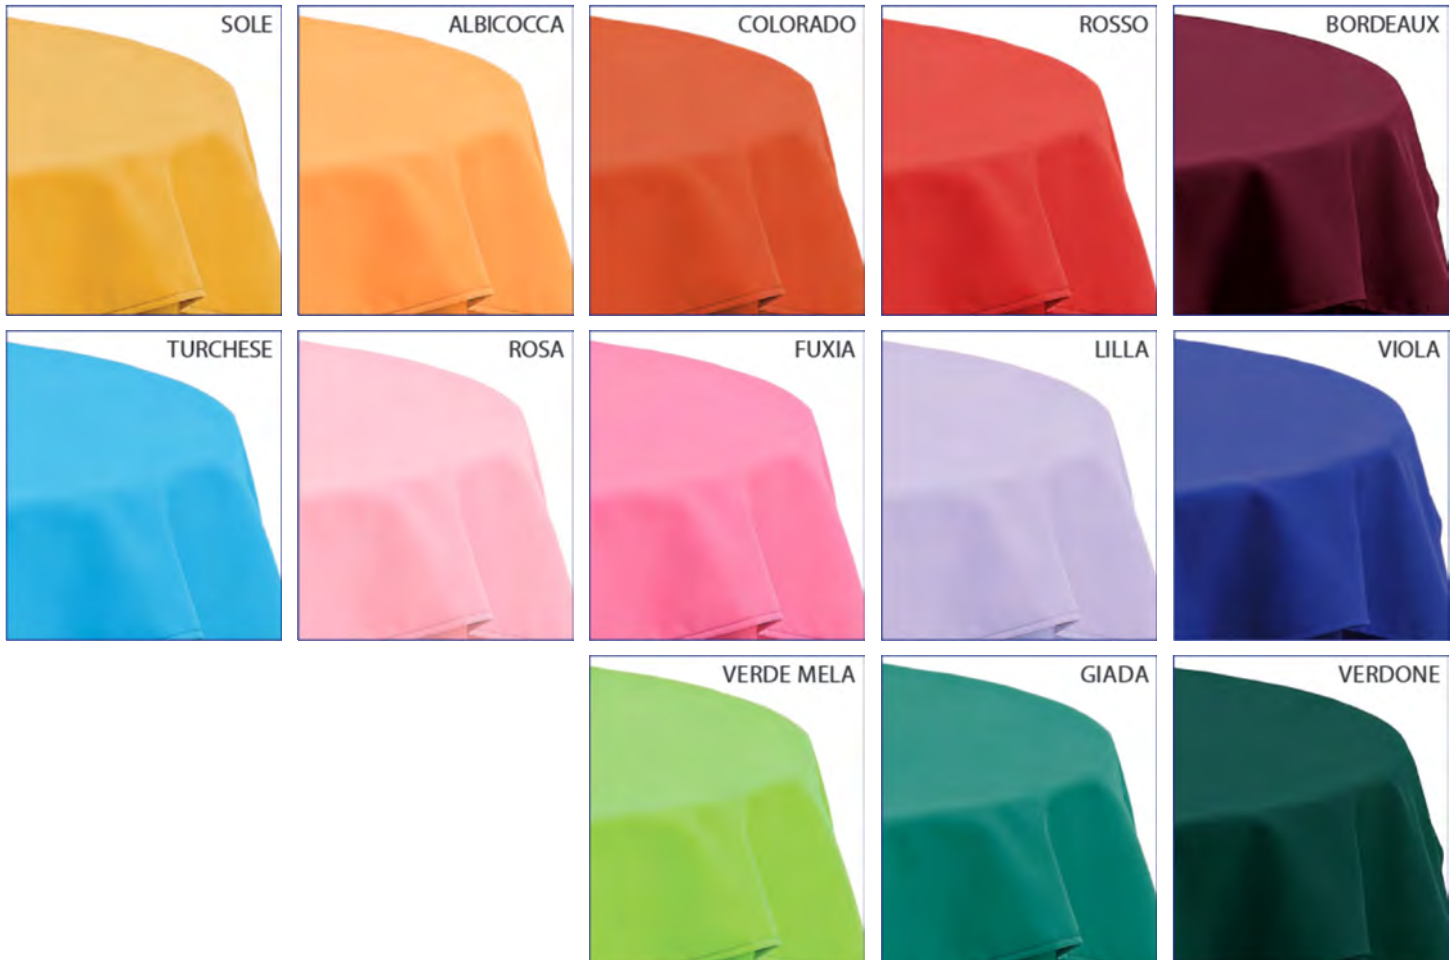

Tovaglia ELEGANCE TINTA UNITA e VARIANTE NATURAL

Composizione: Poliestere 100%

Peso: 220 gr/m²

Altezza Massima Tessuto: cm. 150

Modalità di lavaggio:

40° C in lavatrice.

Per le macchie ostinate si consiglia di usare sbiancanti candeggianti in polvere a base di ossigeno attivo.

Stirare: a basse temperature.

La prolungata esposizione al sole può variare i colori.

Come acquistare:

TOVAGLIE CONFEZIONATE MISURE STANDARD

CODICE	MISURE TAGLIO	MISURA FINITA
TOEL075	75 x 75 (vendute pari)	71 x 71
TOEL090	90 x 90	86 x 86
TOEL120	120 x 120	116 x 116
TOEL140	140 x 140	136 x 136
TOEL150	150 x 150	146 x 146
TOEL200	FUORI MISURA ALTEZZA MASSIMA DI TAGLIO CM 150 INDICARE SEMPRE SE MISURA DI TAGLIO O MISURA FINITA (L'ORLO TOGLIE 2 CM PER LATO)	

TESSUTO A METRAGGIO H 150 cm

TOEL300	INFERIORE A 50 MT
TOEL400	ROTOLO DA 50 MT CIRCA