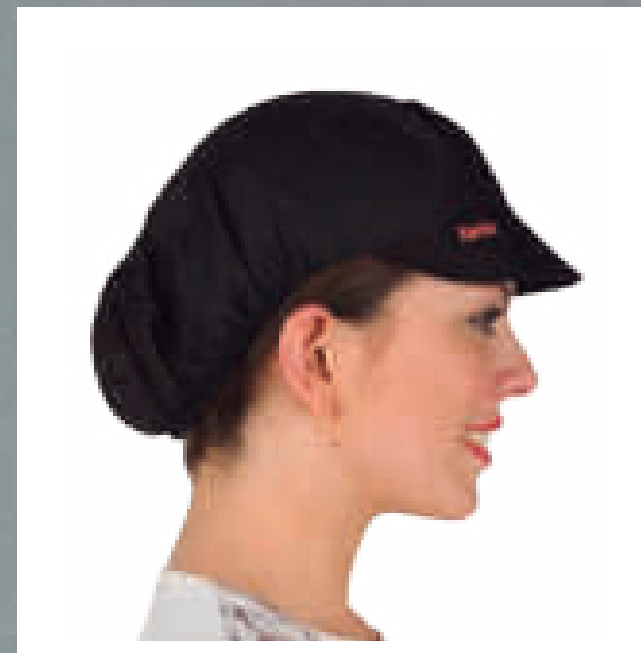

100% Poliéster
Única

GESDRY +

El tejido *gesdry+* transporta la humedad hacia la superficie del tejido, así la sensación de bienestar es constante.

Además, mantiene la temperatura corporal.

11300040N

Negro
67% Pol. 33% Alg.
Única