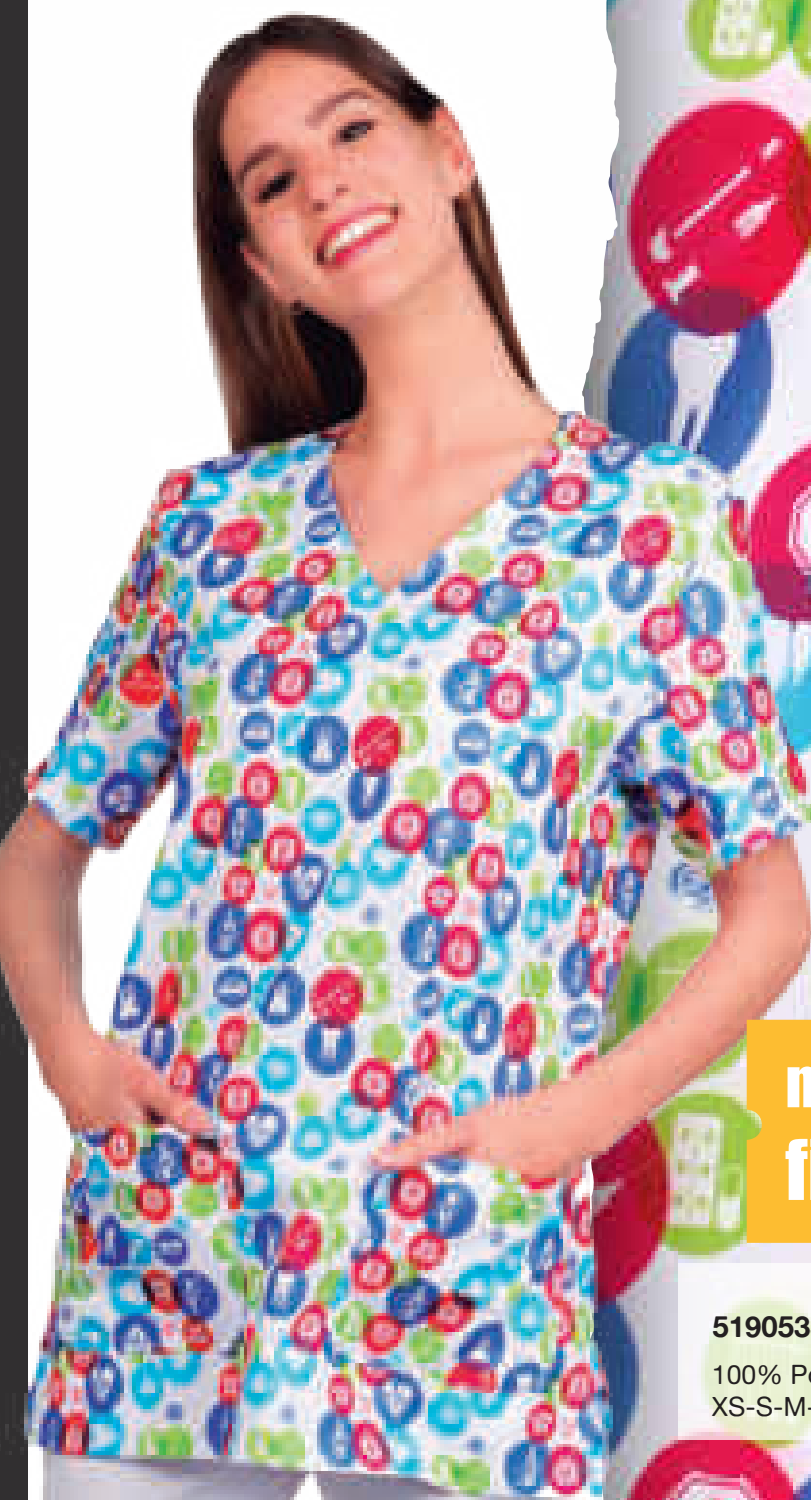

**micro
fibra**

51905338

100% Pol. Fino
XS-S-M-L-XL-2XL-3XL