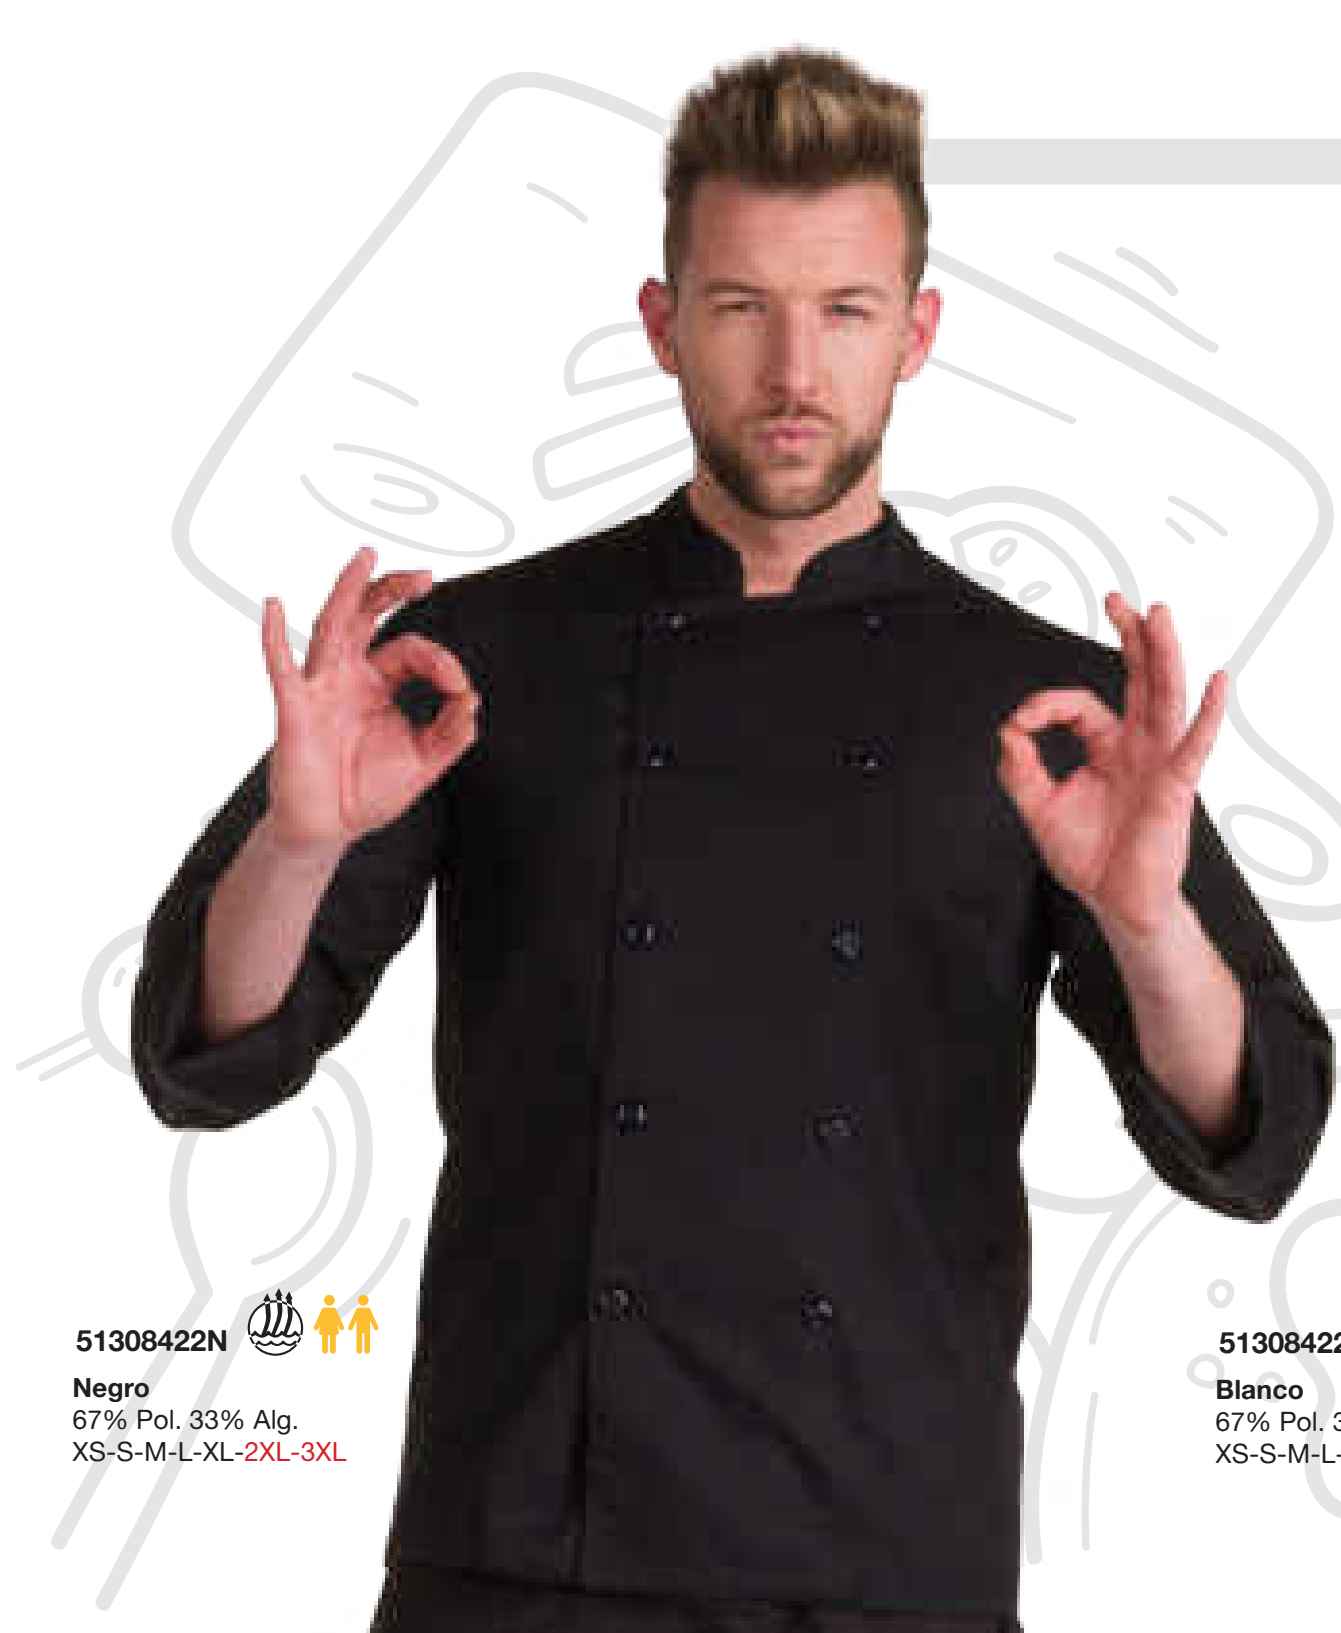

51308422N

Negro

67% Pol. 33% Alg.

XS-S-M-L-XL-2XL-3XL