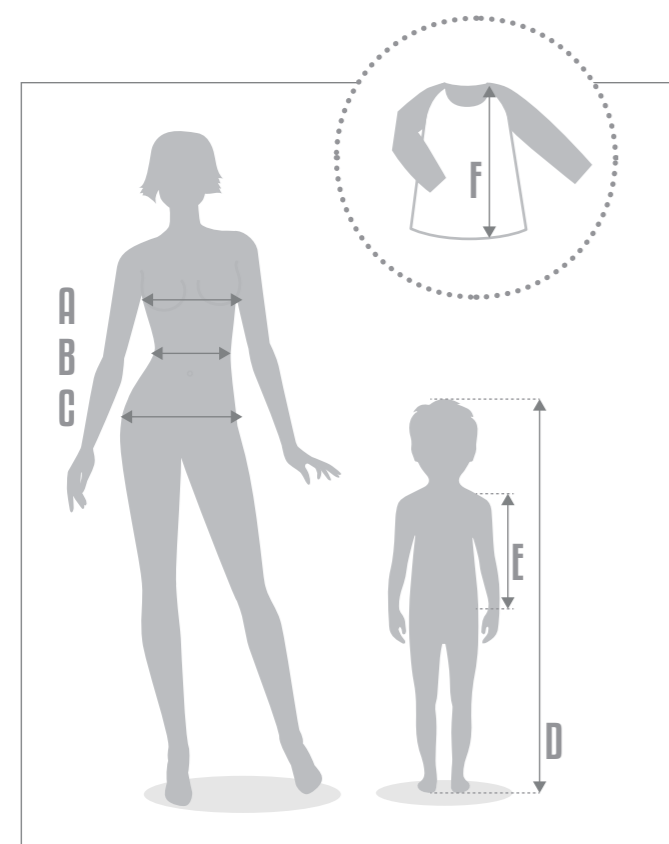

Batas y pichis de maestra

Mujer	SP	P	M	G	SG	SSG	XG
Tallas	34-36	38-40	42-44	46-48	50-52	54-56	58-60
Pecho	81-87	89-95	97-103	105-111	113-119	121-127	129-135
Cintura	62-68	70-76	78-84	86-92	94-100	102-108	110-116
Cadera	89-95	97-103	105-111	113-119	121-127	129-135	137-143

A
B
C

Estolas	Prendas de talla única y multitalla que se ajustan a la cintura mediante cinta o botones

Batas infantil

Talla botón	_	1	2	3	4	5	6	7	8
Talla baby	0	1	2	3	4	5	_	_	_
Años	0-1	1-2	1,5-3	3-4	4-5	5-6	6-7	7-10	8-11
Altura	65-73	75-83	85-93	95-103	105-113	115-123	125-132	134-141	143-150
Largo brazo	24-25	27-28	30-31	33-34	36-37	39-40	42-43	45-46	48-49
Largo bata	43	47	52	57	62	65,5	69	74	79

D
E
F

Cierres estolas

CIERRE
CON
LAZO

CIERRE
CON
BOTÓN

Maestra

0129-794	29	8318-978	10	8855-969	6	8902-301	20	8945-851	17
0129-850	28	8389-969	10	8866-233	8	8919-304	27	8946-892	22
0129-892	28	8722-775	15	8868-978	12	8922-887	20	8947-853	25
4706-857	26	8723-751	15	8873-209	6	8929-233	20	8948-850	23
4712-763	24	8724-501	16	8874-975	8	8937-768	27	8950-548	21
8005-186	10	8725-021	14	8875-871	12	8939-773	24	8952-456	19
8005-997	10	8830-516	11	8877-548	9	8941-864	24		
8013-997	12	8849-871	12	8878-892	5	8942-802	18		
8157-775	26	8854-997	6	8879-021	7	8943-304	20		

Batas infantil / complementos

0104-227	41	0132-851	49	0144-727	46	0165-892	37	0937-868	44
0105-720	40	0132-892	49	0145-727	46	0300-009	47	0938-802	44
0107-208	40	0133-021	48	0150-391	53	0300-103	47	0939-998	36
0122-208	52	0133-548	48	0151-092	50	0300-200	47	0940-238	44
0122-227	52	0133-851	48	0151-133	51	0300-201	47	0941-189	34
0122-720	52	0133-892	48	0151-189	51	0300-202	47	0942-886	32
0122-998	52	0134-021	48	0151-227	50	0300-203	47	0943-843	36
0127-021	50	0134-548	48	0151-802	51	0516-132	40	0946-870	46
0127-548	50	0134-851	48	0151-843	51	0677-132	52	0947-850	46
0127-851	50	0134-892	48	0151-850	51	0677-223	52	0948-099	45
0127-853	50	0135-133	32	0151-859	50	0677-863	52	0949-098	45
0127-892	50	0136-859	40	0151-886	50	0691-391	53	0960-548	39
0128-021	48	0138-092	41	0151-998	50	0755-997	38	0961-021	33
0128-548	48	0139-998	36	0153-238	51	0795-223	38	0962-853	35
0128-851	48	0140-227	41	0153-843	51	0795-973	38	0965-851	42
0128-892	48	0141-189	34	0160-548	39	0796-039	41		
0132-021	49	0142-886	32	0161-021	33	0903-998	44		
0132-548	49	0143-843	36	0162-853	35	0935-133	32