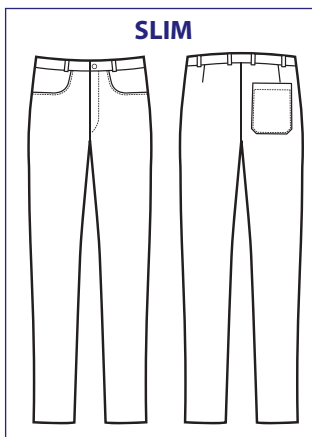

SLIM

064511
PANTALONE YALE
SLIM
96% polyester
4% spandex
200 gr/m²
42 • 44 • 46 • 48 • 50 • 52 • 54
NERO

**SUPER
STRETCH**