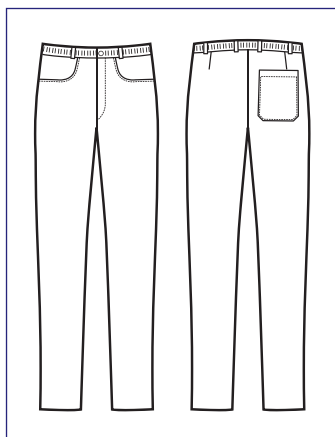

**PANTALONE UOMO
YALE JERSEY MILANO**