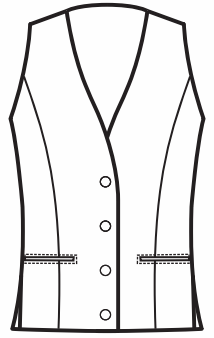

034201
GILET DONNA
VENEZIA
100% polyester
220 gr/m²
S • M • L • XL • XXL
NERO