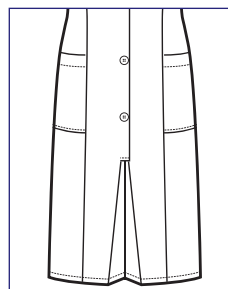

Antistrappo / Tear proof