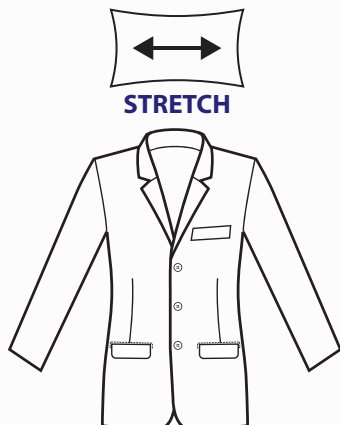

112361
SCARPA DECOLTE
PELLE NERO CON TACCO
36 • 37 • 38 • 39 • 40 • 41

007492
ABITINO SIDNEY
JERSEY MILANO
96% polyester
4% spandex
285 gr/m²
S • M • L • XL • XXL
BLU

007492M
ABITINO SIDNEY
JERSEY MILANO
MEZZA MANICA
HALF SLEEVE
96% polyester
4% spandex
285 gr/m²
S • M • L • XL • XXL
BLU

GIACCHE UOMO FRESCO LANA

100% wool - 160 gr/m²

053472
GIACCA
FRESCO LANA
3 BOTTONI
FODERATA
100% wool
160 gr/m²
S • M • L • XL • XXL
BLU

063572
PANTALONE SENZA PINCES
FRESCO LANA FODERATO
100% wool
160 gr/m²
42 • 44 • 46 • 48 • 50
52 • 54 • 56 • 58 • 60
BLU