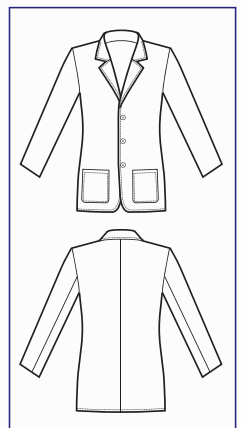

Una divisa Isacco è il regalo
più gradito che si possa ricevere.

Giacche

Jackets

**GIACCHE UOMO
JERSEY MILANO**

053392
GIACCA SPRINGFIELD
JERSEY MILANO
96% polyester
4% spandex
285 gr/m²
S • M • L • XL • XXL
BLU

**ELASTIC
SLIM**

064592
PANTALONE YALE
JERSEY MILANO
96% polyester
4% spandex
285 gr/m²
S • M • L • XL • XXL
BLU

024292
PANTALONE TRENDY
JERSEY MILANO
96% polyester
4% spandex
285 gr/m²
S • M • L • XL • XXL
BLU