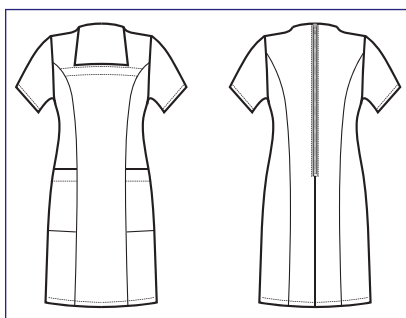

**SUPER
STRETCH**