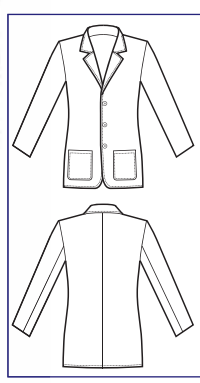

**GIACCHE UOMO
JERSEY MILANO**

053391
GIACCA SPRINGFIELD
JERSEY MILANO
96% polyester
4% spandex
285 gr/m²
S • M • L • XL • XXL
NERO

064591
PANTALONE YALE
JERSEY MILANO
96% polyester
4% spandex
285 gr/m²
S • M • L • XL • XXL
NERO