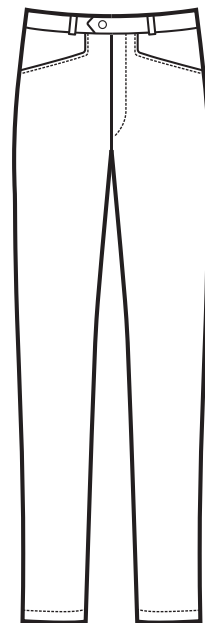

**SLIM
SUPER
STRETCH**

SLIM

064511
PANTALONE YALE
SLIM
96% polyester
4% spandex
200 gr/m²
42 • 44 • 46 • 48 • 50 • 52 • 54
NERO

**SUPER
STRETCH**

**PANTALONE UOMO
CARRETTA**

063300
PANTALONE UOMO
CARRETTA
100% polyester
170 gr/m²
42 • 44 • 46 • 48 • 50
52 • 54 • 56 • 58 • 60
NERO