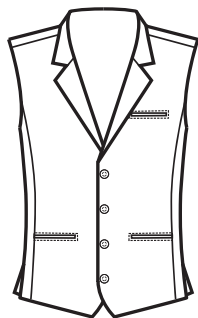

033501
GILET WALL STREET
UNISEX
100% polyester
220 gr/m²
S • M • L • XL • XXL
NERO