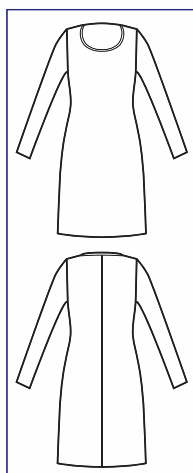

064591
PANTALONE YALE
JERSEY MILANO
96% polyester
4% spandex
285 gr/m²
S • M • L • XL • XXL
NERO

**027891
GIACCA
MARYLAND
JERSEY MILANO**
96% polyester
4% spandex
285 gr/m²
S • M • L • XL • XXL
NERO

**024291
PANTALONE TRENDY
JERSEY MILANO**

96% polyester
4% spandex
285 gr/m²
S • M • L • XL • XXL
NERO

007491M
ABITINO SIDNEY
JERSEY MILANO
MEZZA MANICA
HALF SLEEVE
96% polyester
4% spandex
285 gr/m²
S • M • L • XL • XXL
NERO

007491
ABITINO SIDNEY
JERSEY MILANO
96% polyester
4% spandex
285 gr/m²
S • M • L • XL • XXL
NERO

112361
SCARPA DECOLTE
PELLE NERO CON TACCO
36 • 37 • 38 • 39 • 40 • 41

007492
ABITINO SIDNEY
JERSEY MILANO
96% polyester
4% spandex
285 gr/m²
S • M • L • XL • XXL
BLU

007492M
ABITINO SIDNEY
JERSEY MILANO
MEZZA MANICA
HALF SLEEVE
96% polyester
4% spandex
285 gr/m²
S • M • L • XL • XXL
BLU