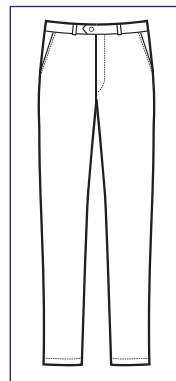

96% polyester
4% spandex
285 gr/m²
S • M • L • XL • XXL
NERO

007491M
ABITINO SIDNEY
JERSEY MILANO
MEZZA MANICA
HALF SLEEVE
96% polyester
4% spandex
285 gr/m²
S • M • L • XL • XXL
NERO

007491
ABITINO SIDNEY
JERSEY MILANO
96% polyester
4% spandex
285 gr/m²
S • M • L • XL • XXL
NERO

112361
SCARPA DECOLTE
PELLE NERO CON TACCO
36 • 37 • 38 • 39 • 40 • 41

007492
ABITINO SIDNEY
JERSEY MILANO
96% polyester
4% spandex
285 gr/m²
S • M • L • XL • XXL
BLU

007492M
ABITINO SIDNEY
JERSEY MILANO
MEZZA MANICA
HALF SLEEVE
96% polyester
4% spandex
285 gr/m²
S • M • L • XL • XXL
BLU

GIACCHE UOMO FRESCO LANA

100% wool - 160 gr/m²

053472
GIACCA
FRESCO LANA
3 BOTTONI
FODERATA
100% wool
160 gr/m²
S • M • L • XL • XXL
BLU

063572
PANTALONE SENZA PINCES
FRESCO LANA FODERATO
100% wool
160 gr/m²
42 • 44 • 46 • 48 • 50
52 • 54 • 56 • 58 • 60
BLU