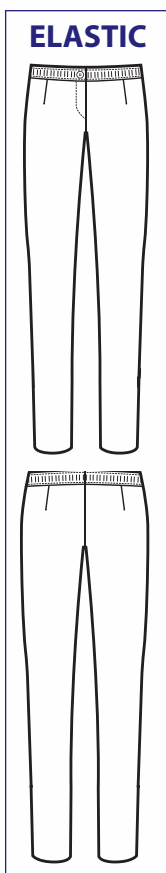

ELASTIC

**024292
PANTALONE TRENDY
JERSEY MILANO**
96% polyester
4% spandex
285 gr/m²
S • M • L • XL • XXL
BLU