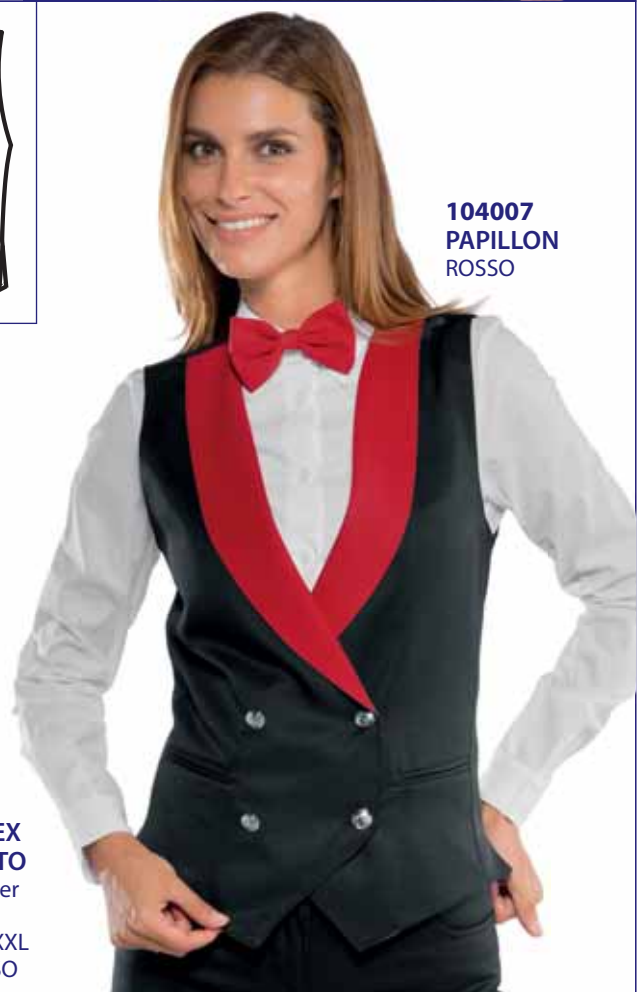

033307
**GILET UNISEX
DOPPIOPETTO**
100% polyester
220 gr/m²
S • M • L • XL • XXL
NERO + ROSSO

104007
PAPILLON
ROSSO