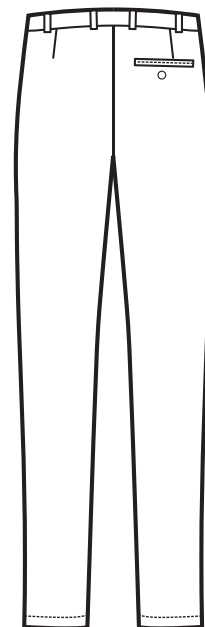

**SLIM
SUPER
STRETCH**

SLIM

064511
PANTALONE YALE
SLIM
96% polyester
4% spandex
200 gr/m²
42 • 44 • 46 • 48 • 50 • 52 • 54
NERO

**SUPER
STRETCH**

**PANTALONE UOMO
CARRETTA**

063300
PANTALONE UOMO
CARRETTA
100% polyester
170 gr/m²
42 • 44 • 46 • 48 • 50
52 • 54 • 56 • 58 • 60
NERO