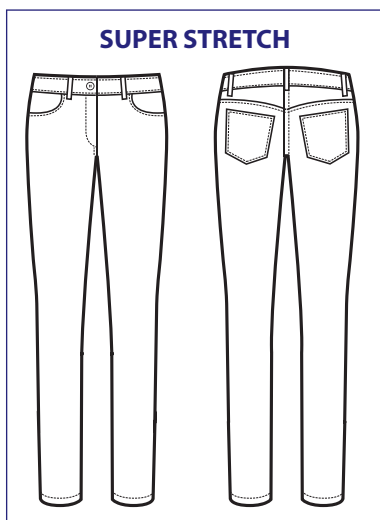

024850
PANTALONE
MARGARITA
97% cotton
3% spandex
210 gr/m²
40 • 42 • 44 • 46
48 • 50 • 52
BIANCO

024851
PANTALONE
MARGARITA
97% cotton
3% spandex
210 gr/m²
40 • 42 • 44 • 46
48 • 50 • 52
NERO

SUPER
STRETCH

024800
PANTALONE
DONNA SLIM
100% cotton
190 gr/m²
40 • 42 • 44 • 46 • 48
50 • 52 • 54 • 56
BIANCO

024801
PANTALONE
DONNA SLIM
100% polyester
170 gr/m²
40 • 42 • 44 • 46 • 48
50 • 52 • 54 • 56
NERO