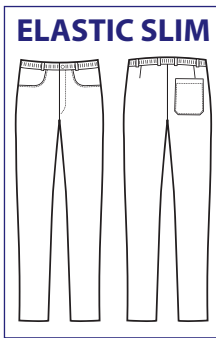

064591
PANTALONE YALE
JERSEY MILANO
96% polyester
4% spandex
285 gr/m²
S • M • L • XL • XXL
NERO