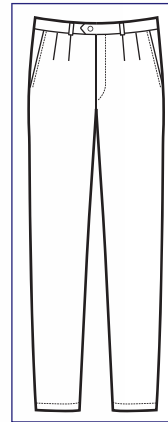

063000
PANTALONE UOMO 2 PINCES
 100% polyester
 220 gr/m²
 40 • 42 • 44 • 46 • 48 • 50
 52 • 54 • 56 • 58 • 60
 NERO

063001
**PANTALONE UOMO
2 PINCES**
 100% polyester
 220 gr/m²
 40 • 42 • 44 • 46 • 48 • 50
 52 • 54 • 56 • 58 • 60
 BLU