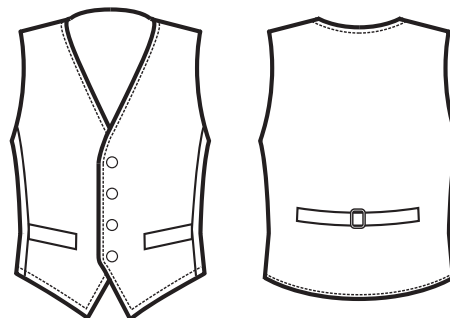

034251
GILET LAS VEGAS
100% polyester
220 gr/m²
S • M • L • XL • XXL
NERO

**104041
PAPILLON
DAMASCO**

DAMASCO

**033041
GILET UNISEX**
100% polyester
180 gr/m²
S • M • L • XL • XXL
DAMASCO

10400R
PAPILLON
RASO BIANCO