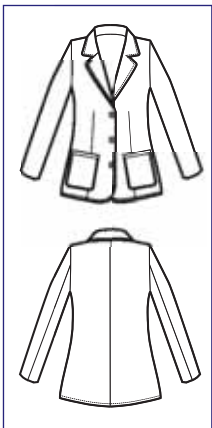

**ELASTIC
SLIM**

064592
PANTALONE YALE
JERSEY MILANO
96% polyester
4% spandex
285 gr/m²
S • M • L • XL • XXL
BLU

024292
PANTALONE TRENDY
JERSEY MILANO
96% polyester
4% spandex
285 gr/m²
S • M • L • XL • XXL
BLU