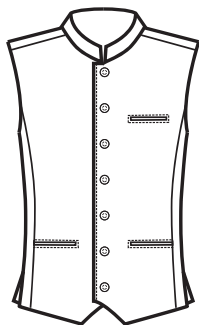

033401
GILET SALISBURGO
UNISEX
100% polyester
220 gr/m²
S • M • L • XL • XXL
NERO