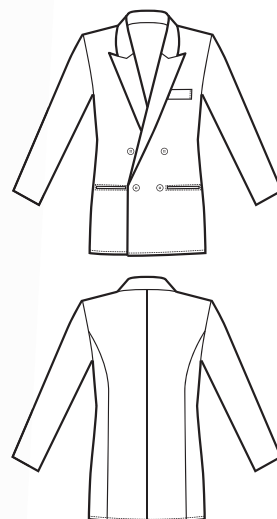

054105
GIACCA
DOPPIO PETTO
COLLO LANCIA
100% polyester
220 gr/m²
S • M • L • XL • XXL
CREME

054101
GIACCA DOPPIO PETTO
COLLO LANCIA
100% polyester
220 gr/m²
S • M • L • XL • XXL
NERO