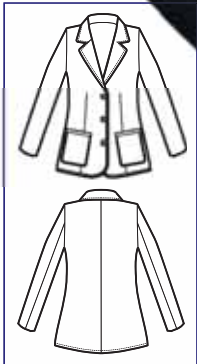

064591
PANTALONE YALE
JERSEY MILANO
96% polyester
4% spandex
285 gr/m²
S • M • L • XL • XXL
NERO

**027891
GIACCA
MARYLAND
JERSEY MILANO**
96% polyester
4% spandex
285 gr/m²
S • M • L • XL • XXL
NERO

**024291
PANTALONE TRENDY
JERSEY MILANO**

96% polyester
4% spandex
285 gr/m²
S • M • L • XL • XXL
NERO

007491M
ABITINO SIDNEY
JERSEY MILANO
MEZZA MANICA
HALF SLEEVE
96% polyester
4% spandex
285 gr/m²
S • M • L • XL • XXL
NERO

007491
ABITINO SIDNEY
JERSEY MILANO
96% polyester
4% spandex
285 gr/m²
S • M • L • XL • XXL
NERO

112361
SCARPA DECOLTE
PELLE NERO CON TACCO
36 • 37 • 38 • 39 • 40 • 41

007492
ABITINO SIDNEY
JERSEY MILANO
96% polyester
4% spandex
285 gr/m²
S • M • L • XL • XXL
BLU

007492M
ABITINO SIDNEY
JERSEY MILANO
MEZZA MANICA
HALF SLEEVE
96% polyester
4% spandex
285 gr/m²
S • M • L • XL • XXL
BLU