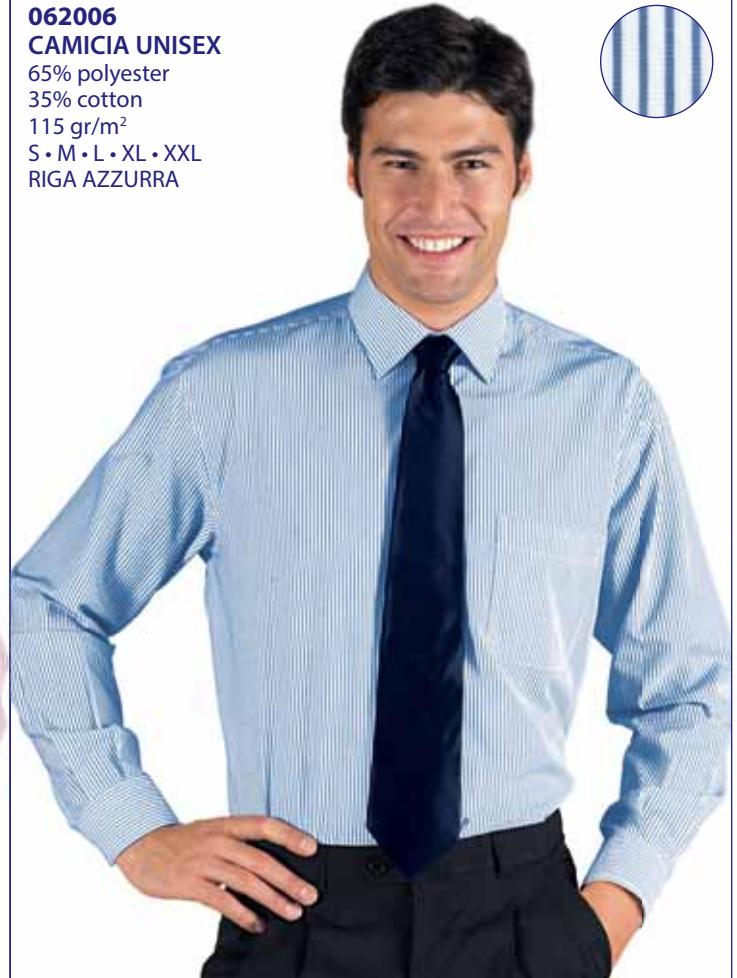

062006
CAMICIA UNISEX
65% polyester
35% cotton
115 gr/m²
S • M • L • XL • XXL
RIGA AZZURRA