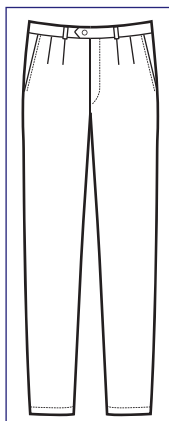

**PANTALONE UOMO 2 PINCES
STRETCH LANA FODERATO**

063401
PANTALONE 2 PINCES
STRETCH LANA
FODERATO
44% wool
54% polyester
2% spandex
180 gr/m²
42 • 44 • 46 • 48 • 50
52 • 54 • 56 • 58 • 60
NERO

STRETCH

063421
PANTALONE 2 PINCES
STRETCH LANA
FODERATO
44% wool
54% polyester
2% spandex
180 gr/m²
42 • 44 • 46 • 48 • 50
52 • 54 • 56 • 58 • 60
ANTRACITE

063402
PANTALONE 2 PINCES
STRETCH LANA
FODERATO
44% wool
54% polyester
2% spandex
180 gr/m²
42 • 44 • 46 • 48 • 50
52 • 54 • 56 • 58 • 60
BLU