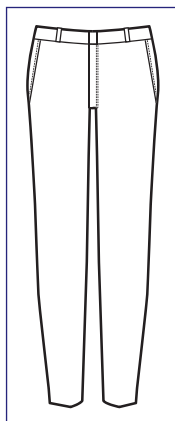

063000
PANTALONE UOMO 2 PINCES
 100% polyester
 220 gr/m²
 40 • 42 • 44 • 46 • 48 • 50
 52 • 54 • 56 • 58 • 60
 NERO

063001
**PANTALONE UOMO
2 PINCES**
 100% polyester
 220 gr/m²
 40 • 42 • 44 • 46 • 48 • 50
 52 • 54 • 56 • 58 • 60
 BLU

063200
**PANTALONE UOMO
2 PINCES**
 100% polyester • 170 gr/m²
 40 • 42 • 44 • 46 • 48 • 50
 52 • 54 • 56 • 58 • 60
 NERO

**PANTALONE UOMO
SENZA PINCES**

**063501
PANTALONE UOMO
SENZA PINCES**
100% polyester
170 gr/m²
40 • 42 • 44 • 46 • 48
50 • 52 • 54 • 56 • 58 • 60
NERO

**063581
PANTALONE UOMO
SENZA PINCES
TELA EXTRA FINE
SUPER FRESH**
100% polyester
125 gr/m²
42 • 44 • 46 • 48 • 50
52 • 54 • 56 • 58 • 60
NERO

**IL MASSIMO DELLA LEGGEREZZA E
DELLA FRESCHEZZA
THE BEST FOR FEATHERINESS AND
FRESHNESS**