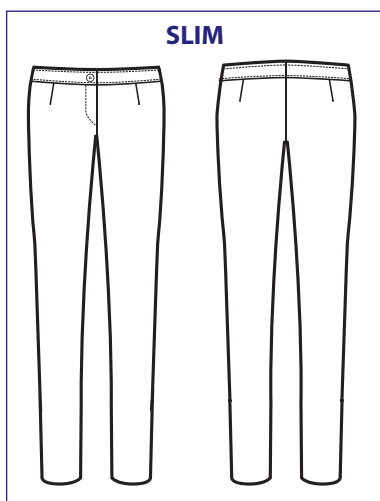

024850
PANTALONE
MARGARITA
97% cotton
3% spandex
210 gr/m²
40 • 42 • 44 • 46
48 • 50 • 52
BIANCO

024851
PANTALONE
MARGARITA
97% cotton
3% spandex
210 gr/m²
40 • 42 • 44 • 46
48 • 50 • 52
NERO

SUPER
STRETCH

024800
PANTALONE
DONNA SLIM
100% cotton
190 gr/m²
40 • 42 • 44 • 46 • 48
50 • 52 • 54 • 56
BIANCO

024801
PANTALONE
DONNA SLIM
100% polyester
170 gr/m²
40 • 42 • 44 • 46 • 48
50 • 52 • 54 • 56
NERO