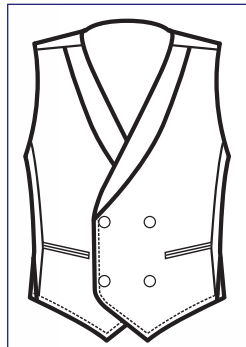

DAMASCO

**033341
GILET UNISEX
DOPPIOPETTO**
100% polyester
180 gr/m²
S • M • L • XL • XXL
DAMASCO

033301
**GILET UNISEX
DOPPIOPETTO**
100% polyester
220 gr/m²
S • M • L • XL • XXL
NERO

104001
PAPILLON
NERO