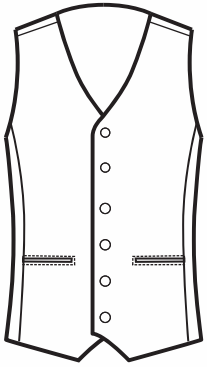

GILET UOMO BOTTONI FISSI
retro in fodera / back in lining