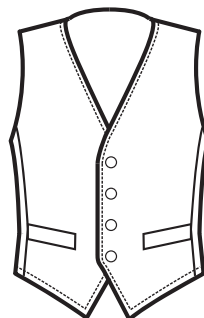

104201
PAPILLON
MURANO 01