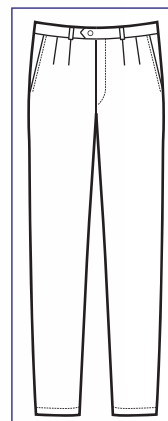

063000
PANTALONE UOMO 2 PINCES
 100% polyester
 220 gr/m²
 40 • 42 • 44 • 46 • 48 • 50
 52 • 54 • 56 • 58 • 60
 NERO

063001
**PANTALONE UOMO
2 PINCES**
 100% polyester
 220 gr/m²
 40 • 42 • 44 • 46 • 48 • 50
 52 • 54 • 56 • 58 • 60
 BLU