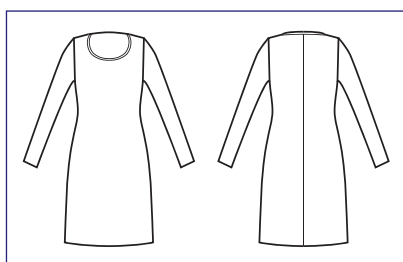

96% polyester
4% spandex
285 gr/m²
S • M • L • XL • XXL
NERO

007491M
ABITINO SIDNEY
JERSEY MILANO
MEZZA MANICA
HALF SLEEVE
96% polyester
4% spandex
285 gr/m²
S • M • L • XL • XXL
NERO

007491
ABITINO SIDNEY
JERSEY MILANO
96% polyester
4% spandex
285 gr/m²
S • M • L • XL • XXL
NERO

112361
SCARPA DECOLTE
PELLE NERO CON TACCO
36 • 37 • 38 • 39 • 40 • 41

007492
ABITINO SIDNEY
JERSEY MILANO
96% polyester
4% spandex
285 gr/m²
S • M • L • XL • XXL
BLU

007492M
ABITINO SIDNEY
JERSEY MILANO
MEZZA MANICA
HALF SLEEVE
96% polyester
4% spandex
285 gr/m²
S • M • L • XL • XXL
BLU