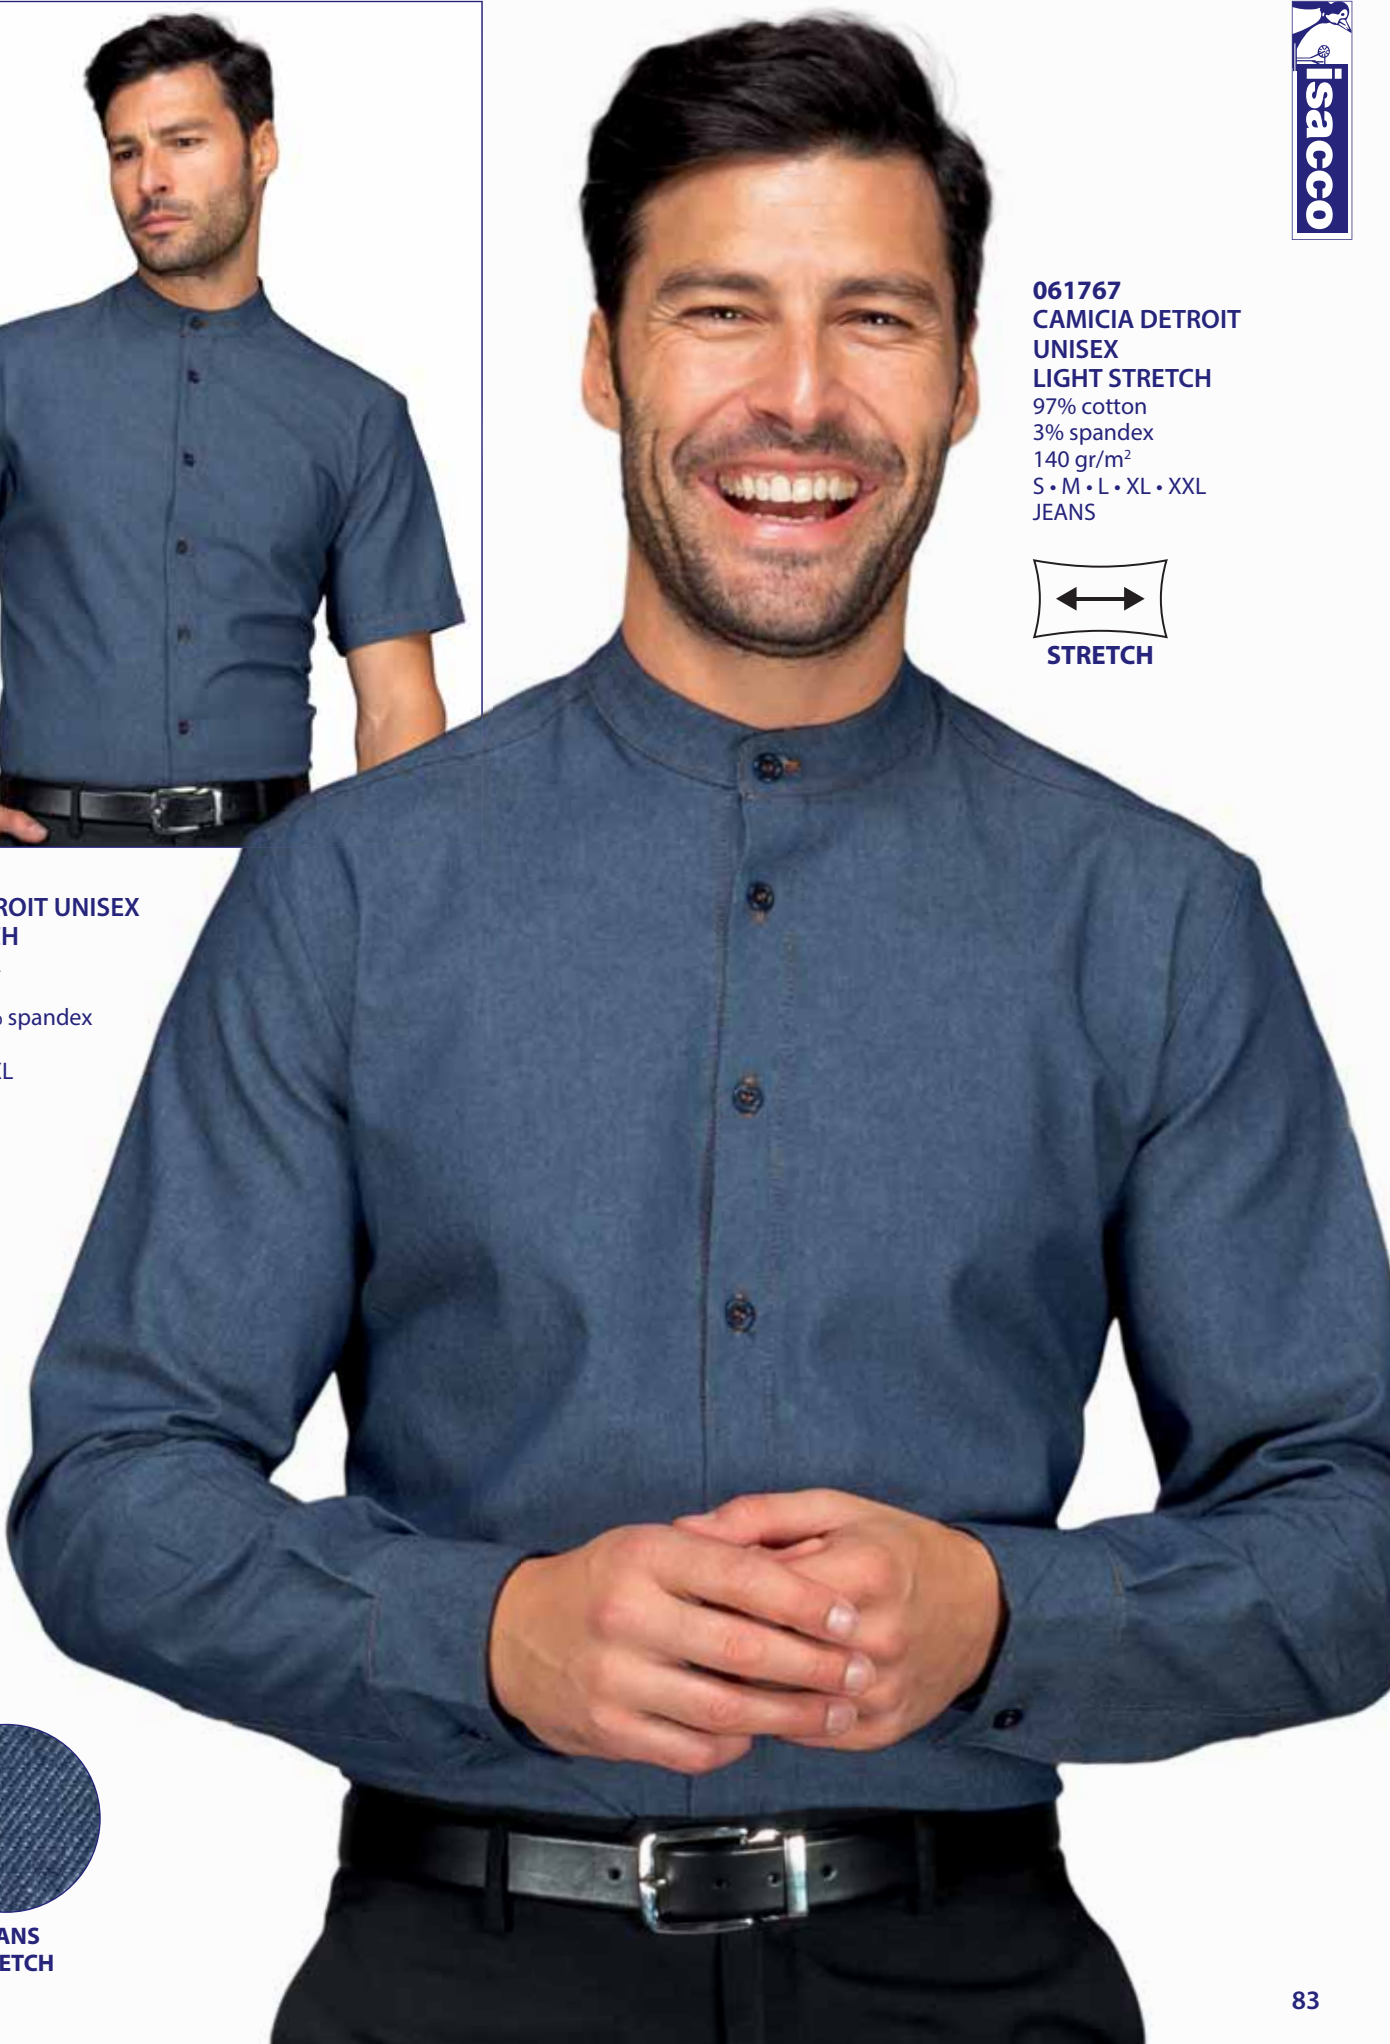

025867M CAMICETTA HOLLYWOOD LIGHT STRETCH MEZZA MANICA

*Half sleeve
Halbarm
Demie manche
Manga corta*
JEANS

025867T CAMICETTA HOLLYWOOD LIGHT STRETCH MANICA ¾

*¾ sleeve
Arm ¾
Manche ¾
Manga ¾*
JEANS

061767
CAMICIA DETROIT
UNISEX
LIGHT STRETCH
97% cotton
3% spandex
140 gr/m²
S • M • L • XL • XXL
JEANS