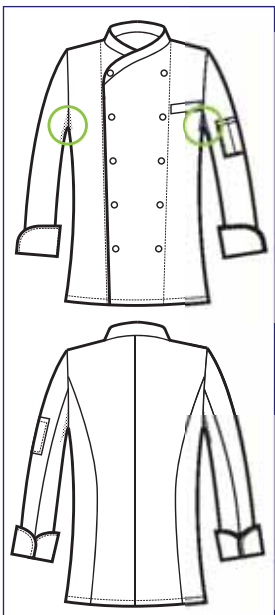

058221
GIACCA PANAMA
SLIM
65% polyester
35% cotton
195 gr/m²
S • M • L • XL • XXL
NERO + BIANCO

058221M
GIACCA PANAMA SLIM
MEZZA MANICA
65% polyester • 35% cotton
195 gr/m²
S • M • L • XL • XXL
NERO + BIANCO

Rete d'aerazione ascellare
Underarm aeration net