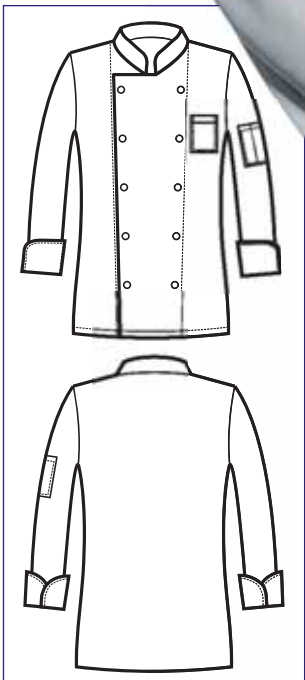

**075000E
CAPPELLO ELITE
BIANCO**

**058000
GIACCA CUOCO
ROMA**
65% polyester
35% cotton
195 gr/m²
S • M • L • XL • XXL
BIANCO