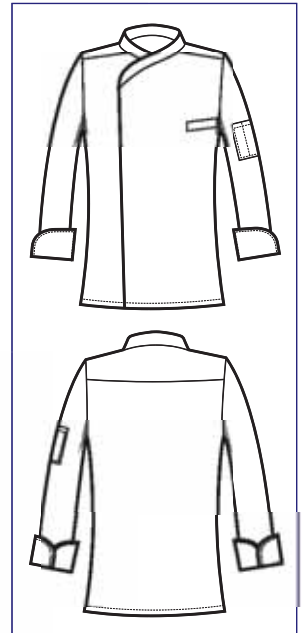

Bottoni a pressione
Snaps

Rete d'aerazione ascellare
Underarm aeration net

**GIACCA ZIP
BILBAO**

059340Z
GIACCA BILBAO ZIP
65% polyester
35% cotton
195 gr/m²
S • M • L • XL • XXL
BIANCO

Bottoni a pressione
Snaps