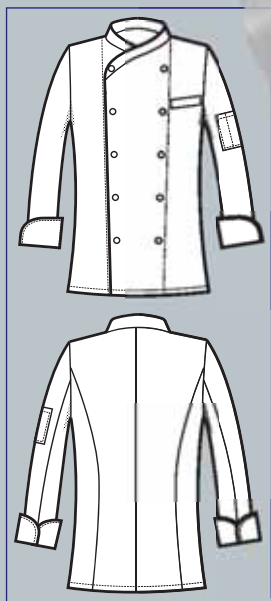

SUPER STRETCH

058278
GIACCA PANAMA
SLIM
SUPER STRETCH
97% cotton • 3% spandex
210 gr/m²
S • M • L • XL • XXL
BIANCO

SUPER
STRETCH

058278M
GIACCA PANAMA SLIM
MEZZA MANICA
97% cotton • 3% spandex
210 gr/m²
S • M • L • XL • XXL
BIANCO