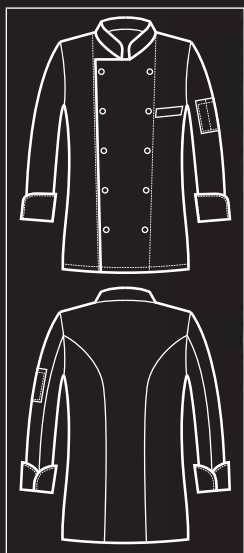

SATIN NO IRON

**PER CHI VUOLE IL COTONE
MA NON SI ACCONTENTA**

**FOR THOSE WHO
WANT COTTON
BUT AT THE SAME TIME
WANT MORE**