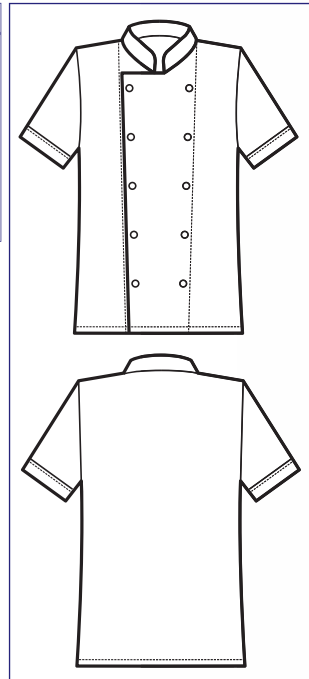

**GIACCA BOTTONI A PALLINA
CLASSICA MEZZA MANICA**

isacco

057101
GIACCA ENRICA
MEZZA MANICA
100% cotton
190 gr/m²
S • M • L • XL • XXL
BIANCO

057101A 3XL
057101B 4XL
057101C 5XL

GIACCA BOTTONI A PALLINA CLASSICA