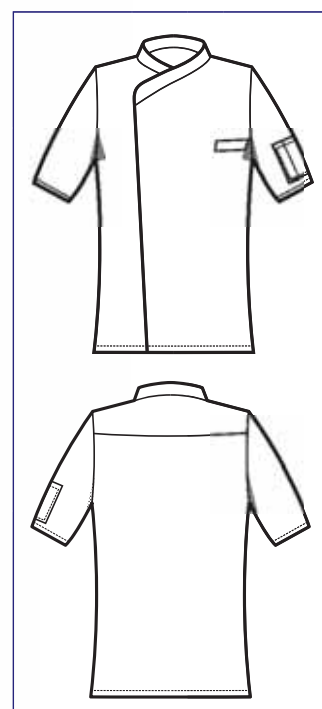

059350M
GIACCA BILBAO
MEZZA MANICA
100% cotton
190 gr/m²
S • M • L • XL • XXL
BIANCO

059340M
GIACCA BILBAO
MEZZA MANICA
65% polyester
35% cotton
195 gr/m²
S • M • L • XL • XXL
BIANCO