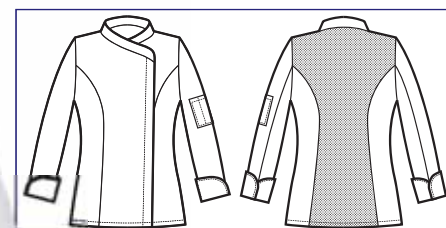

**Parte posteriore in rete microfor per
facilitare il movimento e migliorare
la traspirazione**
*Back side with net microfor to ease
the movement and to improve
perspiration*