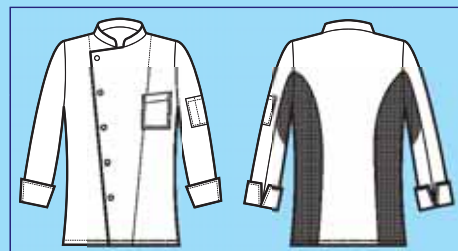

SUPER DRY

SUPER DRY

**IL TESSUTO
ANTIMACCHIA
CHE RESPIRA
THE ANTISTAIN FABRIC
THAT BREATHES**

057282
GIACCA BELFAST SLIM
100% polyester super dry
130 gr/m²
S • M • L • XL • XXL
BLU + NERO

**BOTTONI A
PRESSIONE
SNAPS**