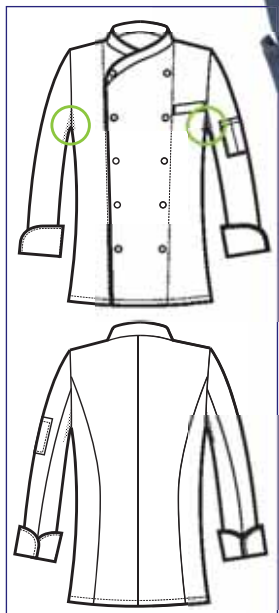

**058277M
GIACCA PANAMA SLIM
MEZZA MANICA**
100% cotton - 220 gr/m²
S • M • L • XL • XXL
JEANS

**GIACCA BOTTONI A PALLINA
PANAMA SLIM**

**058207
GIACCA PANAMA
SLIM**

65% polyester
35% cotton
195 gr/m²
S • M • L • XL • XXL
NERO + ROSSO