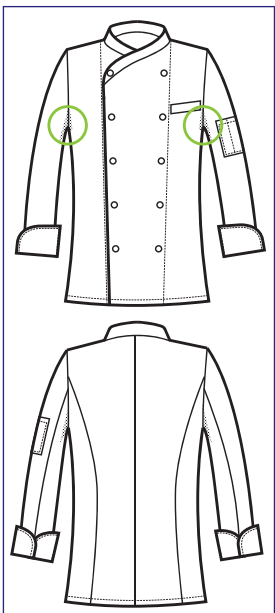

058210M
**GIACCA PANAMA
SLIM**
MEZZA MANICA
65% polyester
35% cotton
195 gr/m²
S • M • L • XL • XXL
BIANCO + TRICOLORE