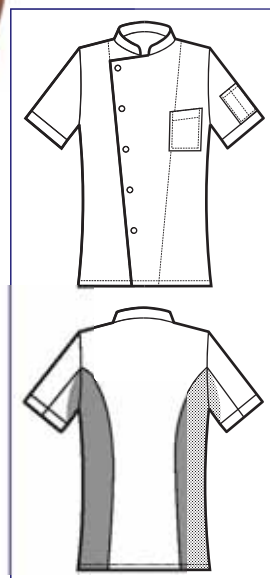

S • M • L • XL • XXL

NERO

**BOTTONI A
PRESSIONE
SNAPS**

**Inserti ai fianchi e alla manica
in rete microfor per facilitare
il movimento e migliorare la
traspirazione**

*Microfor net inserts on both
sides and sleeves to ease
movements and perspiration*