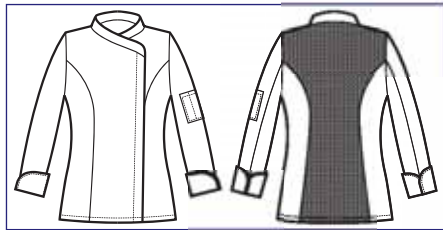

MICROFOR

**Parte posteriore in rete microfor per
facilitare il movimento e migliorare
la traspirazione**

**Back side with net microfor to ease
the movement and to improve
perspiration**