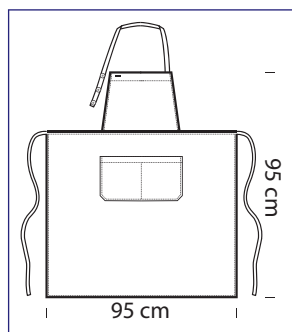

DAYTONA COLOURS

cm 95 x 95