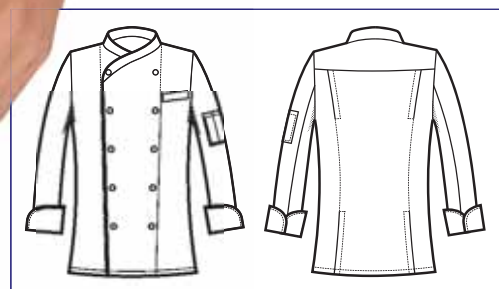

**GIACCA BOTTONI A PALLINA
MONACO**

057450
GIACCA MONACO
100% cotton
210 gr/m²
S • M • L • XL • XXL
BIANCO

057450M
**GIACCA MONACO
MEZZA MANICA**
100% cotton
210 gr/m²
S • M • L • XL • XXL
BIANCO