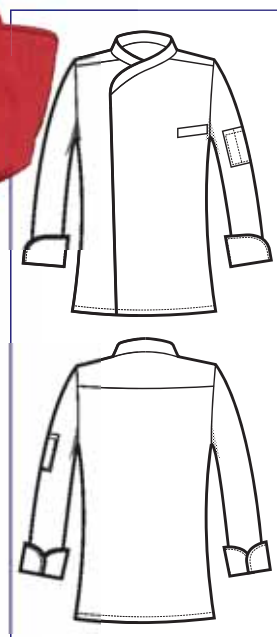

059307
GIACCA BILBAO
65% polyester
35% cotton
195 gr/m²
S • M • L • XL • XXL
ROSSO

059307M
**GIACCA BILBAO
MEZZA MANICA**
65% polyester
35% cotton
195 gr/m²
S • M • L • XL • XXL
ROSSO