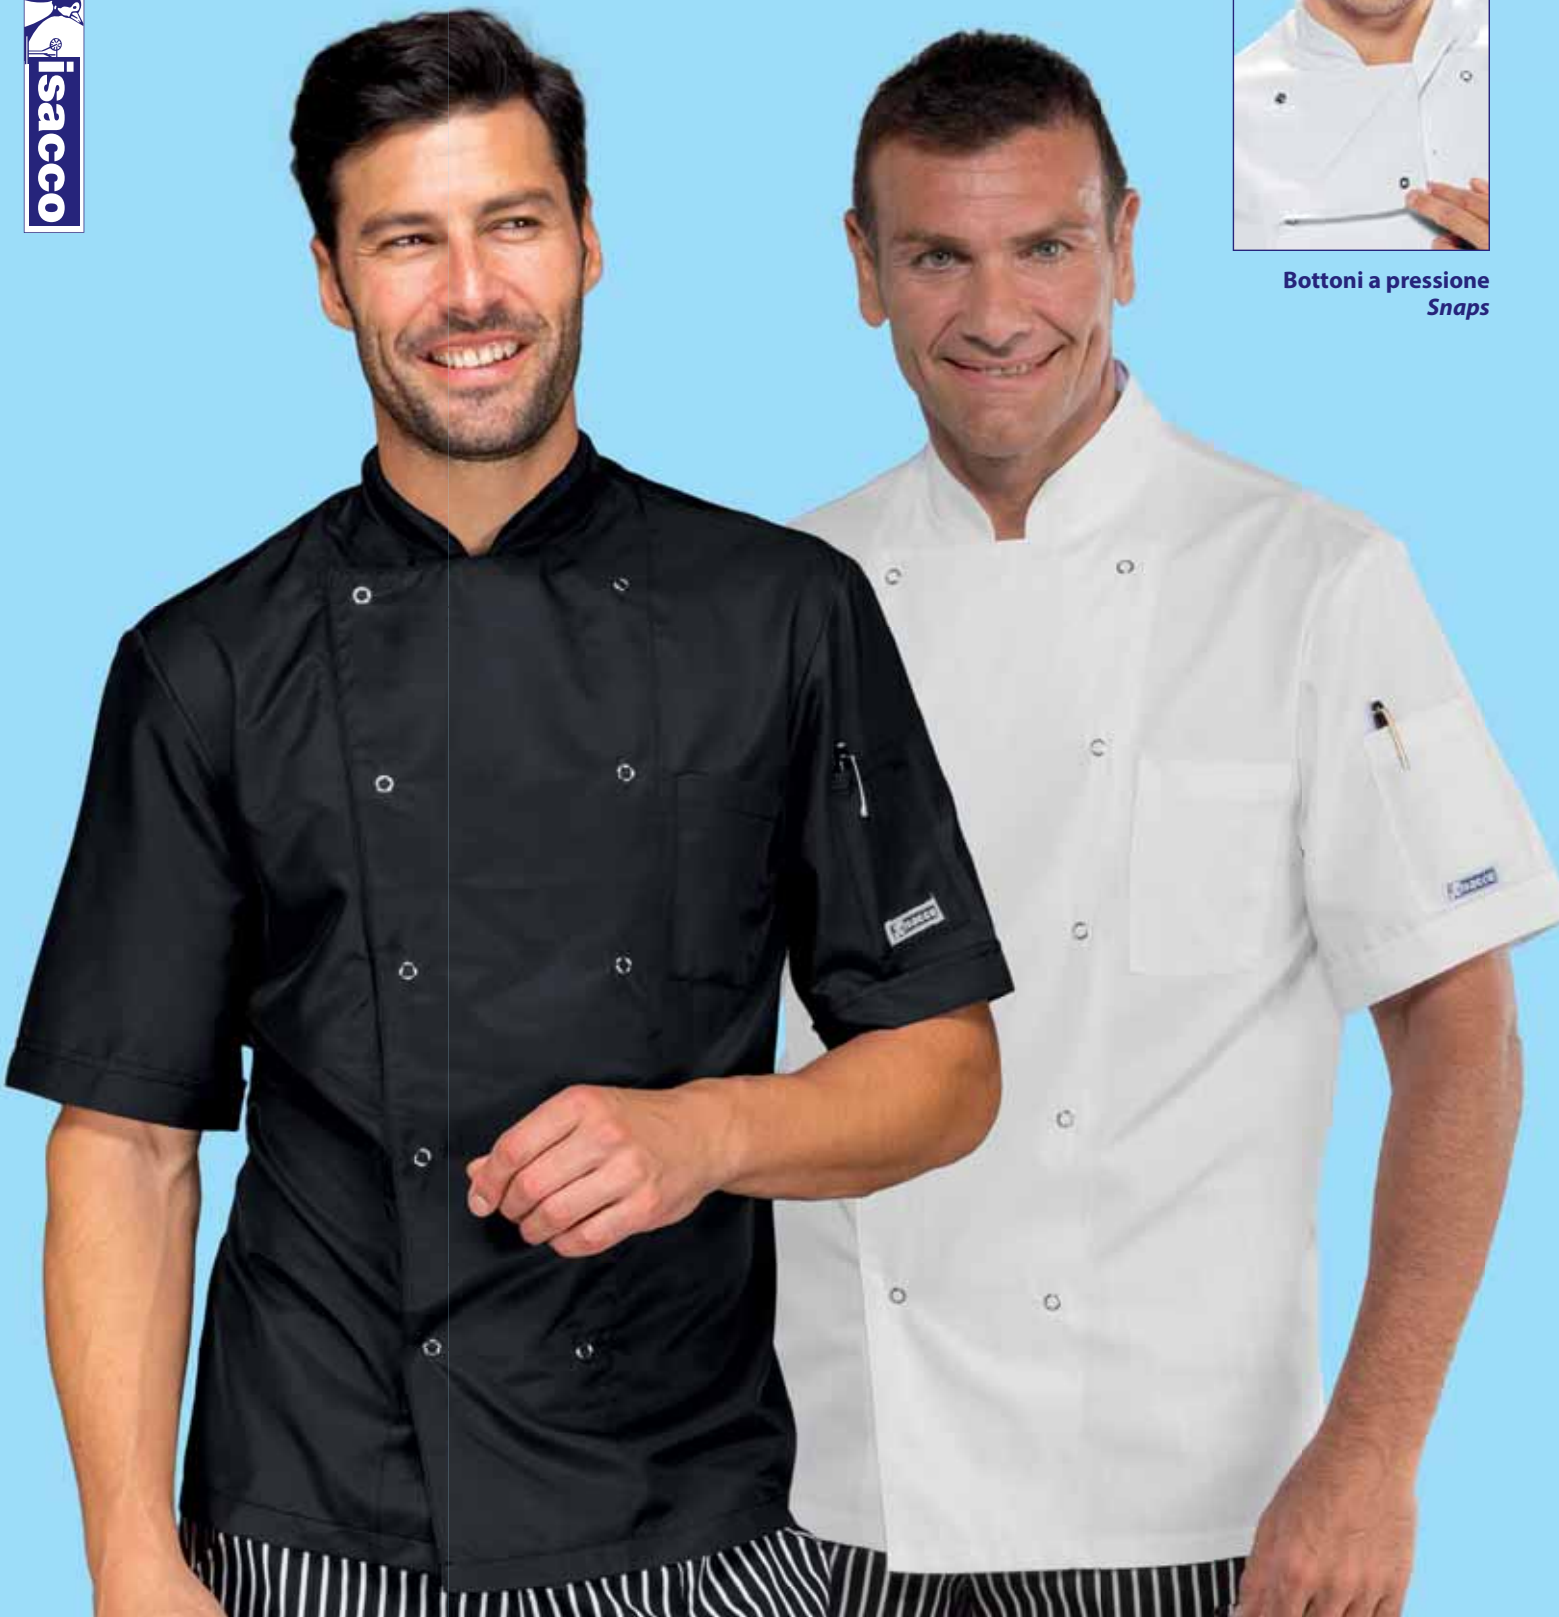

**THE ANTISTAIN FABRIC
THAT BREATHES**

SUPER DRY

Bottoni a pressione
Snaps

059019M
GIACCA FRANCOFORTE
MEZZA MANICA
100% polyester super dry
130 gr/m²
S • M • L • XL • XXL
NERO

SUPER DRY
IL TESSUTO ANTIMACCHIA
CHE RESPIRA
THE ANTISTAIN FABRIC
THAT BREATHES