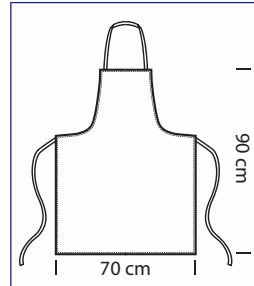

088100
GREMBIULE
CHAMPAGNE
100% cotton
210 gr/m²
BIANCO

087000S
PETTORINA
SENZA TASCA
WITHOUT POCKET
100% cotton
210 gr/m²
cm 70 x 90
BIANCO