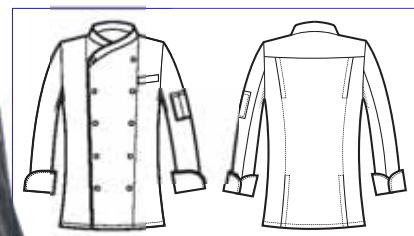

**GIACCA BOTTONI A PALLINA
LIMA**

057461M
GIACCA LIMA
MEZZA MANICA
65% polyester
35% cotton
195 gr/m²
S • M • L • XL • XXL
NERO

057461
GIACCA LIMA
65% polyester
35% cotton
195 gr/m²
S • M • L • XL • XXL
NERO

**Soffietti laterali per
facilitare il movimento**
*Lateral gussets to ease
movements*