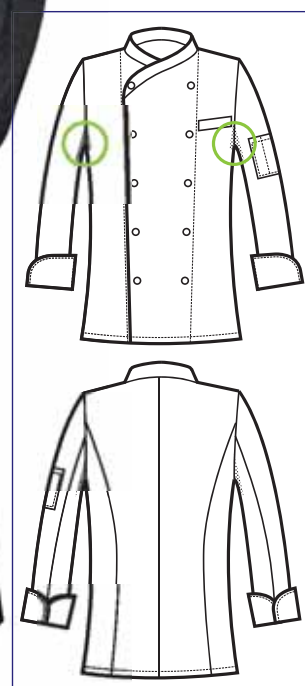

075041
CAPPELLO
CUOCO
BLACK JEANS

058241
GIACCA
PANAMA SLIM
100% cotton
220 gr/m²
S • M • L • XL • XXL
BLACK JEANS

124041
BANDANA
BLACK JEANS

058241M
GIACCA PANAMA SLIM
MEZZA MANICA
100% cotton - 220 gr/m²
S • M • L • XL • XXL
BLACK JEANS