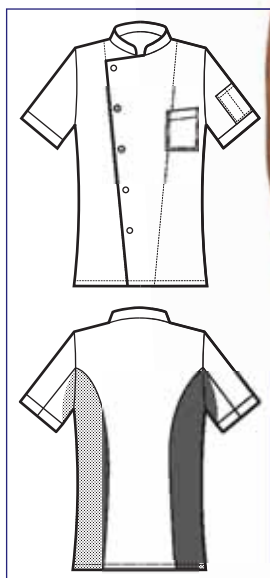

SUPER DRY LIGHT

IL TESSUTO LEGGERO
ANTIMACCHIA
CHE RESPIRA

THE LIGHT ANTISTAIN
FABRIC
THAT BREATHES

Inserti ai fianchi e alla manica
in rete microfor per facilitare
il movimento e migliorare la
traspirazione

*Microfor net inserts on both
sides and sleeves to ease
movements and perspiration*

GIACCA BELFAST SLIM SUPER DRY LIGHT

057210M GIACCA BELFAST SLIM SUPER DRY LIGHT MEZZA MANICA

100% polyester
super dry light

85 gr/m²

S • M • L • XL • XXL

BIANCO

**BOTTONI A
PRESSIONE
SNAPS**