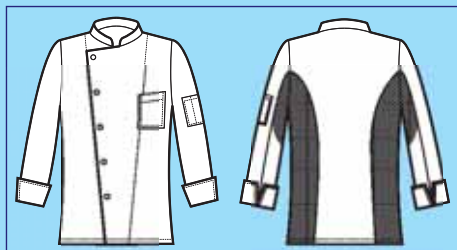

SUPER DRY

057281
GIACCA BELFAST SLIM
100% polyester super dry
130 gr/m²
S • M • L • XL • XXL
NERO

**BOTTONI A
PRESSIONE
SNAPS**

SUPER DRY

IL TESSUTO
ANTIMACCHIA
CHE RESPIRA

THE ANTISTAIN FABRIC
THAT BREATHES