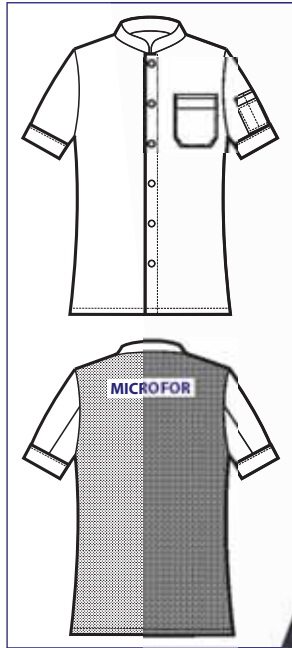

97% cotton
3% spandex
140 gr/m²
S • M • L • XL • XXL
BLACK JEANS

**SCHIENA/BACK
IN MICROFOR**

**JEANS
LIGHT STRETCH**

**JEANS
LIGHT STRETCH**

**SCHIENA/BACK
IN MICROFOR**

**GIACCA CUOCO
EXTRA LIGHT STRETCH**