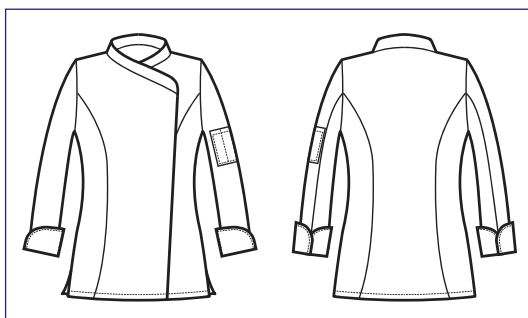

057700Z
GIACCA LADY ZIP
100% cotton
190 gr/m²
S • M • L • XL • XXL
BIANCO

Bottoni a pressione
Snaps

057721Z
GIACCA LADY ZIP
65% polyester
35% cotton
195 gr/m²
S • M • L • XL • XXL
NERO + BIANCO

**GIACCA SNAPS
LADY**