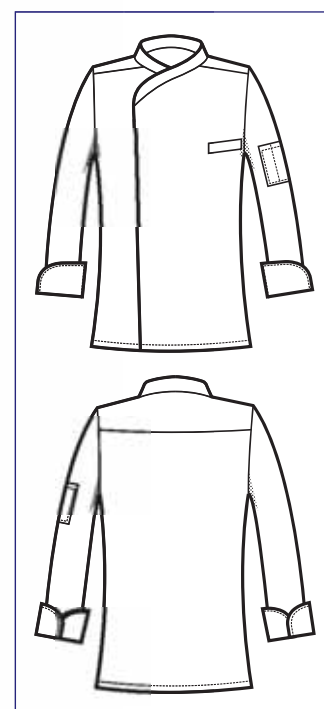

059321
GIACCA BILBAO
100% cotton
210 gr/m²
S • M • L • XL • XXL
BIANCO + NERO

059321M
GIACCA BILBAO
MEZZA MANICA
100% cotton
210 gr/m²
S • M • L • XL • XXL
BIANCO + NERO