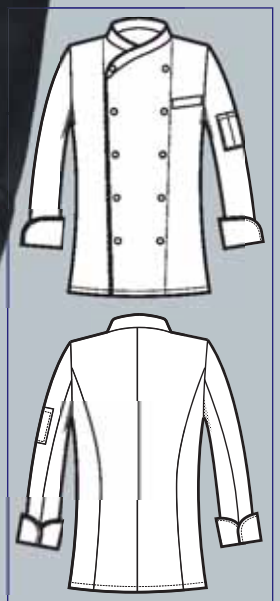

**SUPER
STRETCH**

**058279
GIACCA PANAMA
SLIM
SUPER STRETCH**

97% cotton • 3% spandex
210 gr/m²
S • M • L • XL • XXL
NERO

**SUPER
STRETCH**

**058279M
GIACCA PANAMA SLIM
MEZZA MANICA**
97% cotton • 3% spandex
210 gr/m²
S • M • L • XL • XXL
NERO