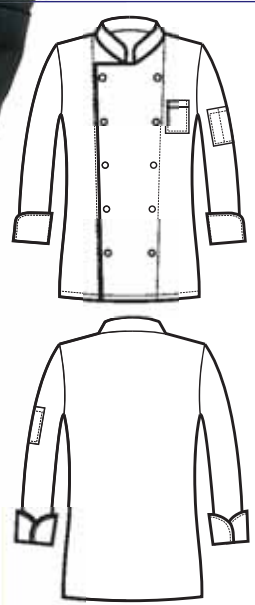

**GIACCA SNAPS
CLASSICA**

058001
GIACCA CUOCO
BOTTONI A
PRESSIONE
65% polyester
35% cotton
195 gr/m²
S • M • L • XL • XXL
NERO

058001M
GIACCA CUOCO
BOTTONI A PRESSIONE
MEZZA MANICA
65% polyester
35% cotton
195 gr/m²
S • M • L • XL • XXL
NERO