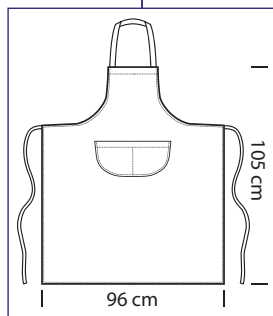

087000E
GREMBIULE CON
PETTORINA ECO
100% cotton
190 gr/m²
cm 70 x 90
BIANCO

087999
GREMBIULE
BIG PETTORINA
100% cotton
210 gr/m²
cm 96 x 105
BIANCO