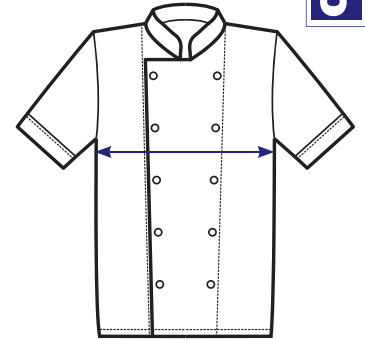

MISURA DEL CAPO
CLOTH MEASURE

A 3XL = cm 140
B 4XL = cm 150
C 5XL = cm 160