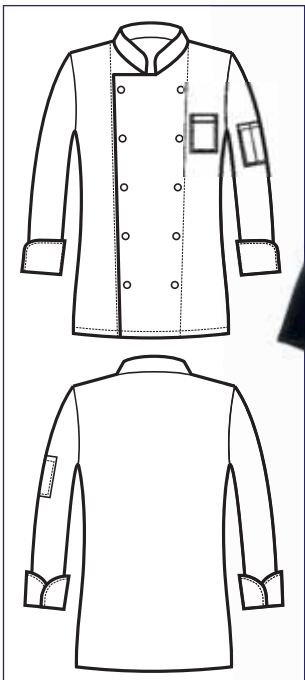

**059001M
GIACCA BLACKCHEF
MEZZA MANICA**

65% polyester
35% cotton
195 gr/m²
S • M • L • XL • XXL
NERO

**059001
GIACCA BLACKCHEF**
65% polyester
35% cotton
195 gr/m²
S • M • L • XL • XXL
NERO

**GIACCA BOTTONI A PALLINA
CLASSICA**