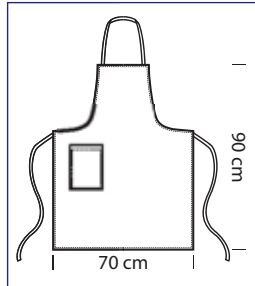

087000
GREMBIULE
CON PETTORINA
100% cotton
210 gr/m²
cm 70 x 90
BIANCO

087000S
PETTORINA
SENZA TASCA
WITHOUT POCKET
100% cotton
210 gr/m²
cm 70 x 90
BIANCO

087000E
GREMBIULE CON
PETTORINA ECO
100% cotton
190 gr/m²
cm 70 x 90
BIANCO

087999
GREMBIULE
BIG PETTORINA
100% cotton
210 gr/m²
cm 96 x 105
BIANCO

087991
GREMBIULE
BIG PETTORINA
65% polyester
35% cotton
195 gr/m²
cm 96 x 105
NERO