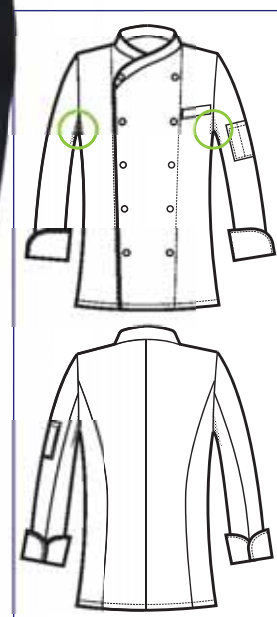

**GIACCA BOTTONI A PALLINA
PANAMA SLIM**

058201
GIACCA PANAMA
SLIM
65% polyester
35% cotton
195 gr/m²
S • M • L • XL • XXL
NERO

058201M
GIACCA PANAMA SLIM
MEZZA MANICA
65% polyester • 35% cotton
195 gr/m²
S • M • L • XL • XXL
NERO

Rete d'aerazione ascellare
Underarm aeration net