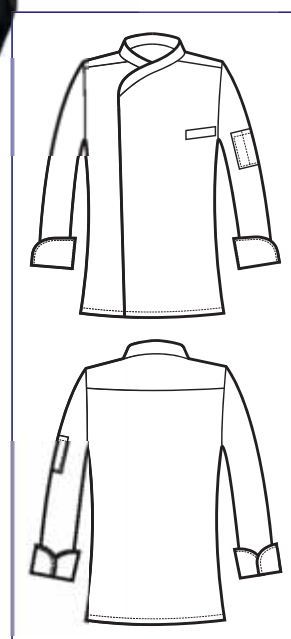

**GIACCA SNAPS
BILBAO**

059337
GIACCA BILBAO
65% polyester
35% cotton
195 gr/m²
S • M • L • XL • XXL
NERO + ROSSO

059337M
**GIACCA BILBAO
MEZZA MANICA**
65% polyester
35% cotton
195 gr/m²
S • M • L • XL • XXL
NERO + ROSSO