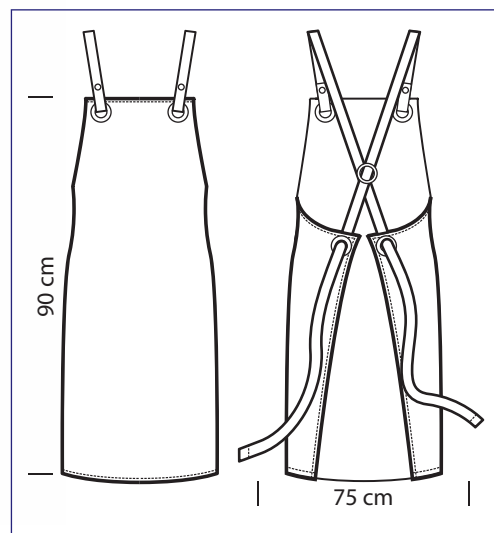

Grembiuli e cappelli

Aprons & hats

NEW

091080
PETTORINA CERATO RING
15% polyester
85% pvc
cm 75 x 90
BIANCO

091010
PETTORINA
cm 70 x 90
AZZURRO

091014
PETTORINA
cm 70 x 90
GIALLO

091001
PETTORINA
cm 70 x 90
NERO