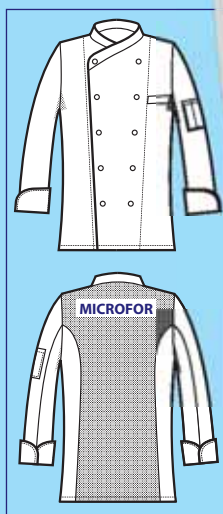

058330
GIACCA CALIFORNIA
SLIM
100% polyester super dry
130 gr/m²
S • M • L • XL • XXL
BIANCO + NERO

SUPER DRY

**IL TESSUTO ANTIMACCHIA
CHE RESPIRA**

**THE ANTISTAIN FABRIC
THAT BREATHES**