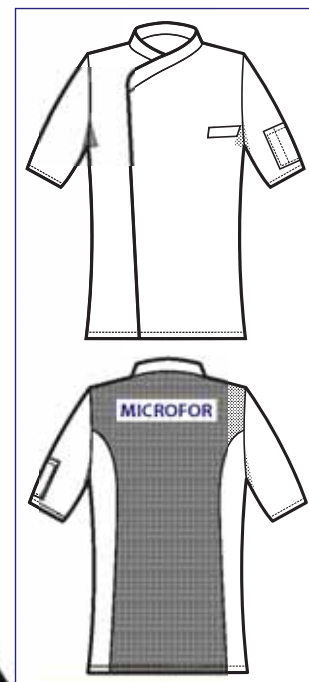

**GIACCA SNAPS PRETORIA
EXTRA LIGHT**

059821M
GIACCA PRETORIA
EXTRA LIGHT
MEZZA MANICA
65% polyester • 35% cotton
125 gr/m²
S • M • L • XL • XXL
NERO

Bottoni a pressione
Snaps

Rete d'aerazione ascellare
Underarm aeration net