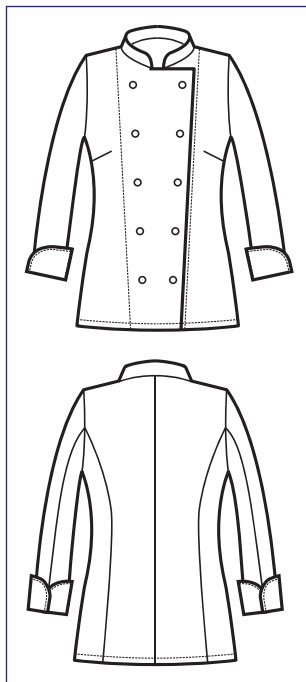

**GIACCA BOTTONI A PALLINA
LADY**

075017
CAPPELLO
CUOCO
CACAO