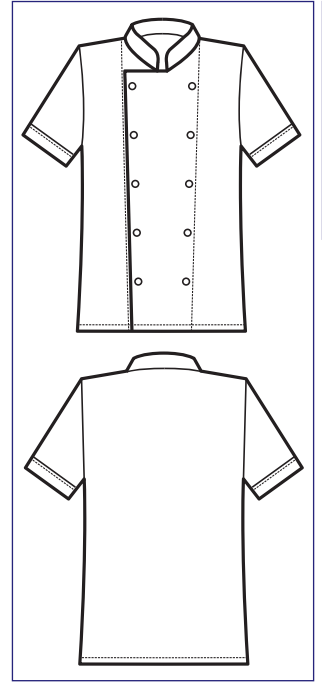

**GIACCA BOTTONI A PALLINA
CLASSICA MEZZA MANICA**

057101
GIACCA ENRICA
MEZZA MANICA
100% cotton
190 gr/m²
S • M • L • XL • XXL
BIANCO

057101A 3XL
057101B 4XL
057101C 5XL