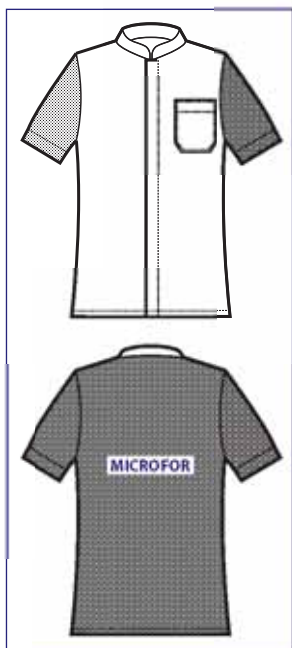

**BOTTONI A
PRESSIONE
SNAPS**

MICROFOR

**BOTTONI A
PRESSIONE
SNAPS**

NEW

**058661
GIACCA LEON
JEANS LIGHT STRETCH**
97% cotton
3% spandex
140 gr/m²
S • M • L • XL • XXL
BLACK JEANS

**JEANS
LIGHT STRETCH**

**GIACCA BELFAST SLIM
SUPER DRY LIGHT**