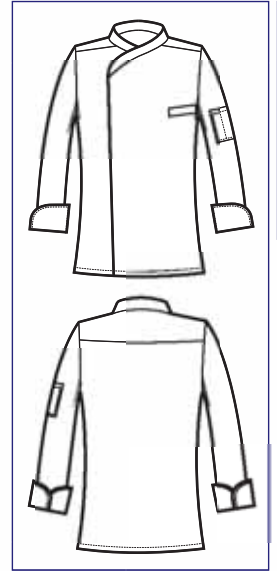

059320
GIACCA BILBAO
100% cotton
210 gr/m²
S • M • L • XL • XXL
BIANCO

059350
GIACCA BILBAO
100% cotton
190 gr/m²
S • M • L • XL • XXL
BIANCO

059340
GIACCA BILBAO
65% polyester
35% cotton
195 gr/m²
S • M • L • XL • XXL
BIANCO