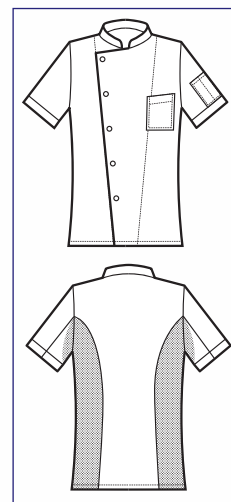

**GIACCA BELFAST
SLIM**

057241M
GIACCA BELFAST SLIM
MEZZA MANICA
100% cotton
220 gr/m²
S • M • L • XL • XXL
BLACK JEANS + NERO

**BOTTONI A
PRESSIONE**
SNAPS