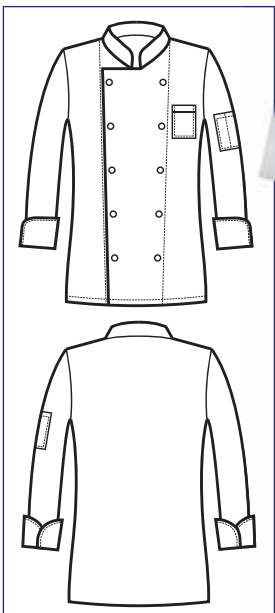

058108
GIACCA CUOCO
BOTTONI A PRESSIONE
65% polyester
35% cotton
195 gr/m²
S • M • L • XL • XXL
BIANCO

057008
GIACCA CUOCO
BOTTONI A PRESSIONE
100% cotton
210 gr/m²
S • M • L • XL • XXL
BIANCO

058108M
GIACCA CUOCO
BOTTONI A PRESSIONE
MEZZA MANICA
65% polyester • 35% cotton
195 gr/m²
S • M • L • XL • XXL
BIANCO

057008M
GIACCA CUOCO
BOTTONI A PRESSIONE
MEZZA MANICA
100% cotton
210 gr/m²
S • M • L • XL • XXL
BIANCO