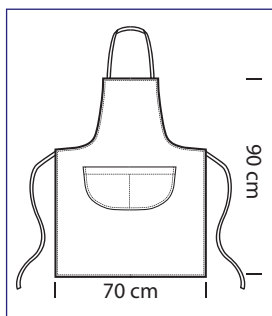

PETTORINA COLOURS

cm 70 x 90 - ONE SIZE

087019
GREMBIULE
CON PETTORINA
100% cotton
190 gr/m²
IGNIS

087031
GREMBIULE
CON PETTORINA
100% cotton
190 gr/m²
YIN YANG

087175
100% cotton
190 gr/m²
MIMETICO 01

087174
100% cotton
190 gr/m²
MIMETICO 04