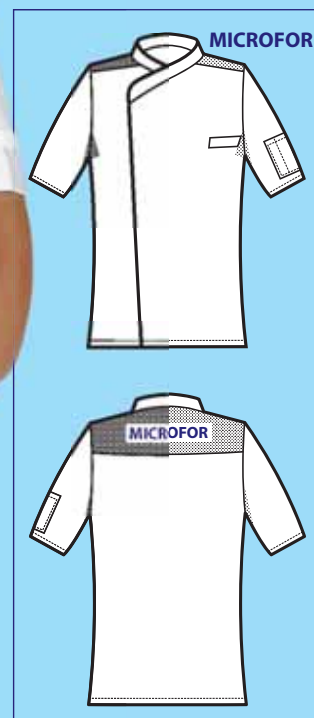

SUPER DRY

**IL TESSUTO ANTIMACCHIA
CHE RESPIRA**

**THE ANTISTAIN FABRIC
THAT BREATHES**