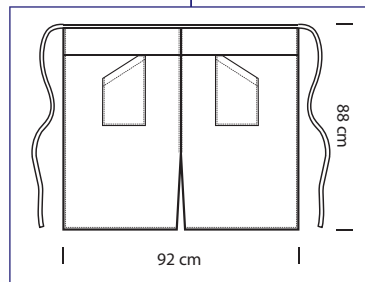

114453
RONDIN
100% cotton
210 gr/m²
VIENNA BORDEAUX

114451
RONDIN
100% cotton
210 gr/m²
VIENNA NERO

114407
RONDIN
100% cotton
210 gr/m²
ROSSO

VERSAILLES CON SPACCO COLOURS

cm 92 x 88

**114291
VERSAILLES
CON SPACCO**
65% polyester
35% cotton
195 gr/m²
NERO