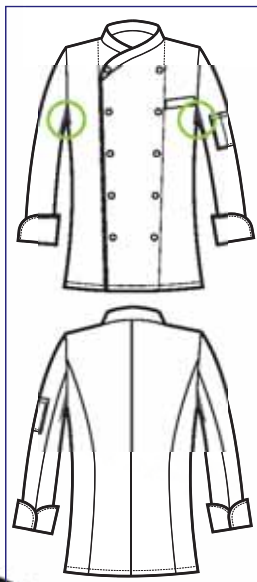

**058277M
GIACCA PANAMA SLIM
MEZZA MANICA**
100% cotton - 220 gr/m²
S • M • L • XL • XXL
JEANS

**GIACCA BOTTONI A PALLINA
PANAMA SLIM**

**058207
GIACCA PANAMA
SLIM**

65% polyester
35% cotton
195 gr/m²
S • M • L • XL • XXL
NERO + ROSSO