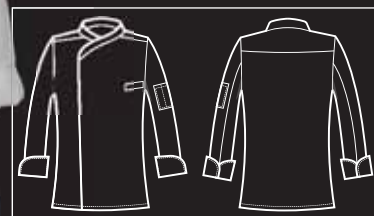

059309M
GIACCA BILBAO
MEZZA MANICA
100% cotton satin
180 gr/m²
S • M • L • XL • XXL
BIANCO

080049
COPPOLA
100% cotton
PDP

Bottoni a pressione
Snaps

Rete d'aerazione ascellare
Underarm aeration net

SATIN NO IRON
PER CHI VUOLE IL
COTONE
MA NON SI ACCONTENTA
*FOR THOSE WHO
WANT COTTON
BUT AT THE SAME TIME
WANT MORE*