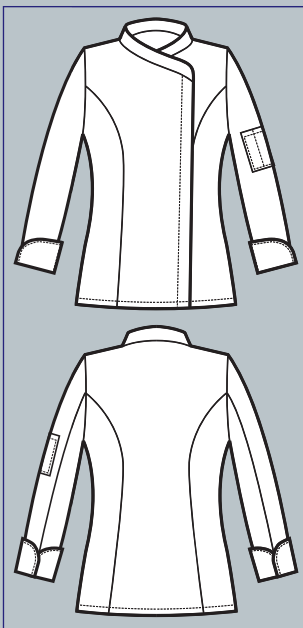

**BOTTONI A
PRESSIONE
SNAPS**

057751
GIACCA LADY SNAPS
97% cotton • 3% spandex - 136 gr/m²
S • M • L • XL • XXL
NERO

**SUPER STRETCH
EXTRA LIGHT**

**BOTTONI A
PRESSIONE
SNAPS**

057751M
GIACCA LADY SNAPS
MEZZA MANICA
97% cotton
3% spandex
136 gr/m²
S • M • L • XL • XXL
NERO